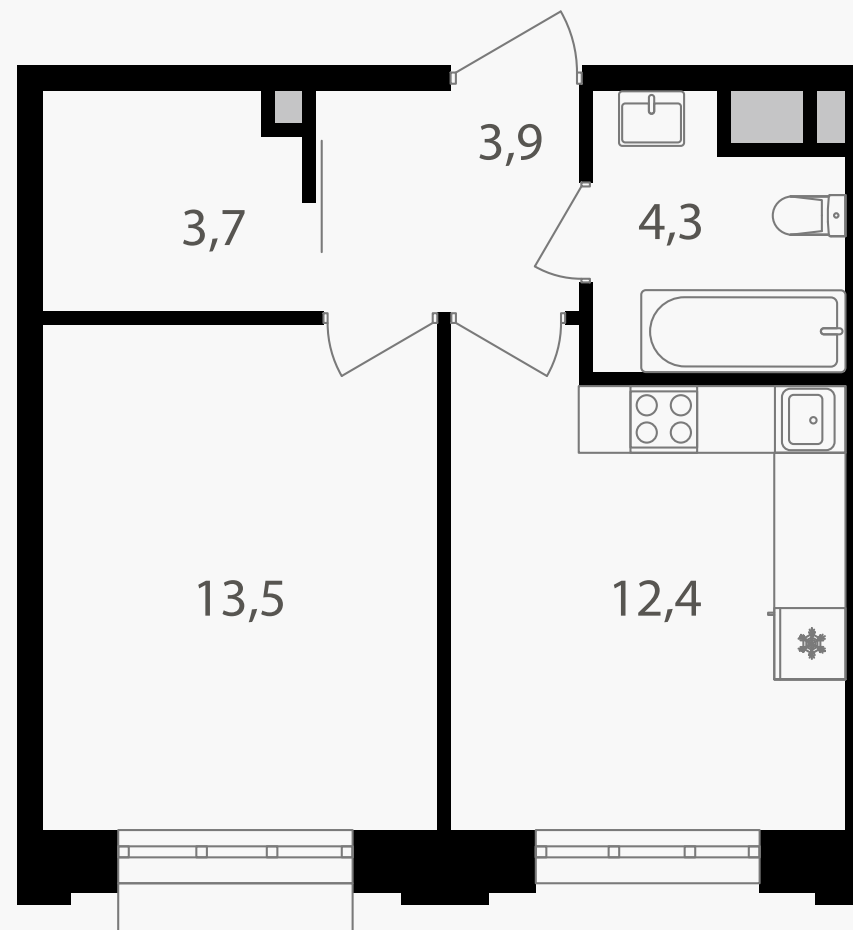

PG-ДЕВЕЛОПМЕНТ

1-комнатная квартира, 37.8 м²

ЖИЛОЙ КОМПЛЕКС
Михалковский

Корпус 5 Секция 2 Этаж 5 / 15

Комнат 1 Площадь 37.8 м² Отделка Нет

16 594 200 руб

Артикул 5-5-164

PG-ДЕВЕЛОПМЕНТ

1-комнатная квартира, 37.8 м²

ЖИЛОЙ КОМПЛЕКС
Михалковский

Корпус 5 Секция 2 Этаж 5 / 15

Комнат 1 Площадь 37.8 м² Отделка Нет

16 594 200 руб

Артикул 5-5-164