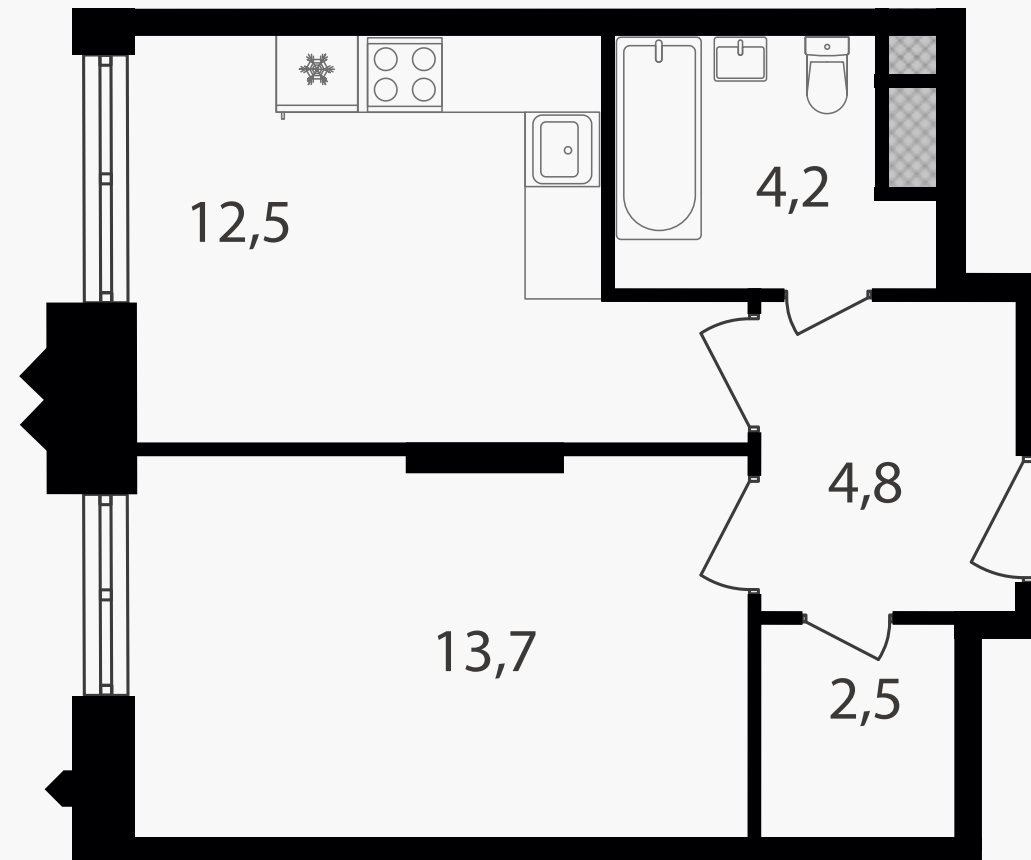

PG-ДЕВЕЛОПМЕНТ

1-комнатная квартира, 37.7 м²

ЖИЛОЙ КОМПЛЕКС

Варшавские ворота

Корпус 1 Секция 1.1 Этаж 30 / 30

Комнат 1 Площадь 37.7 м² Отделка Нет

15 513 550 руб

Артикул 1-30-180