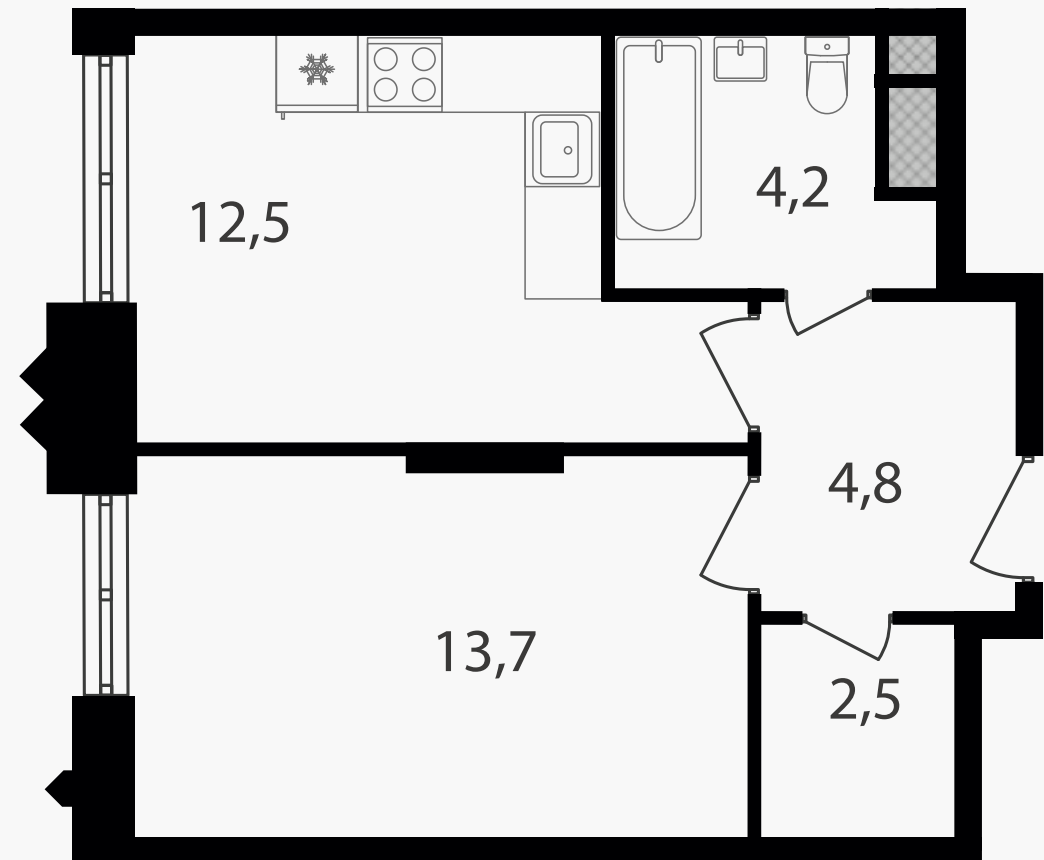

# 1-комнатная квартира, 37.7 м<sup>2</sup>

ЖИЛОЙ КОМПЛЕКС

Варшавские ворота

Корпус 1      Секция 1      Этаж 30 / 30

Комнат 1      Площадь 37.7 м<sup>2</sup>      Отделка Нет

**15 513 550 руб**

Артикул 1-30-180

# 1-комнатная квартира, 37.7 м<sup>2</sup>

ЖИЛОЙ КОМПЛЕКС

Варшавские ворота

Корпус 1 Секция 1 Этаж 30 / 30

Комнат 1 Площадь 37.7 м<sup>2</sup> Отделка Нет

15 513 550 руб

Артикул 1-30-180