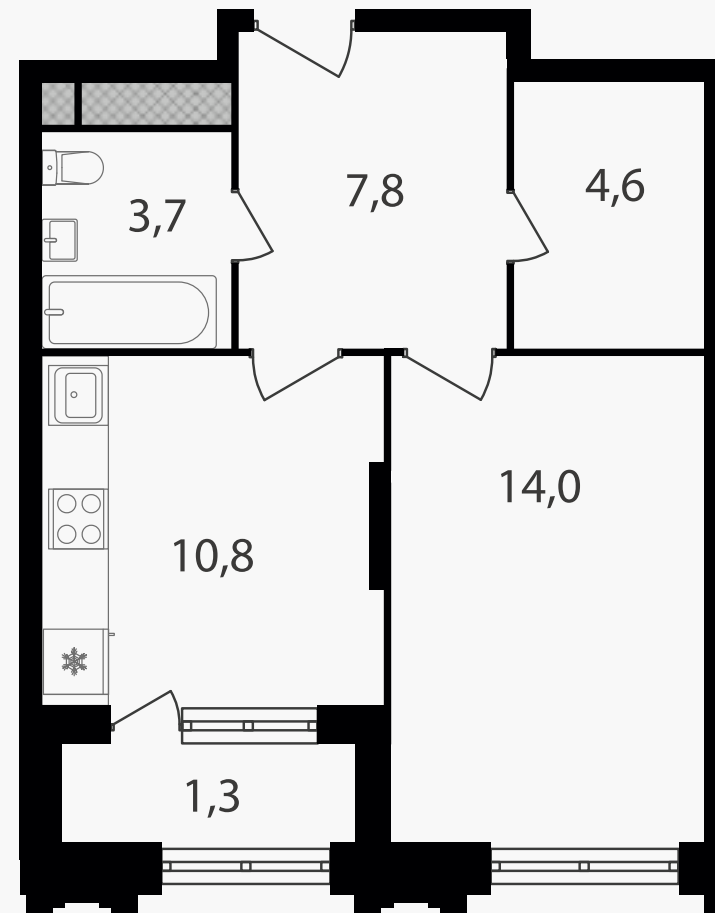

## 1-комнатная квартира, 42.2 м<sup>2</sup>

ЖИЛОЙ КОМПЛЕКС

Варшавские ворота

Корпус 1 Секция 1.6 Этаж 18 / 30

Комнат 1 Площадь 42.2 м<sup>2</sup> Отделка Нет

**15 816 560 руб**

Артикул 1-18-564

PG-ДЕВЕЛОПМЕНТ

# 1-комнатная квартира, 42.2 м<sup>2</sup>

ЖИЛОЙ КОМПЛЕКС  
Варшавские ворота

Корпус	Секция	Этаж
1	1.6	18 / 30
Комнат	Площадь	Отделка
1	42.2 м <sup>2</sup>	Нет

15 816 560 руб

Артикул 1-18-564