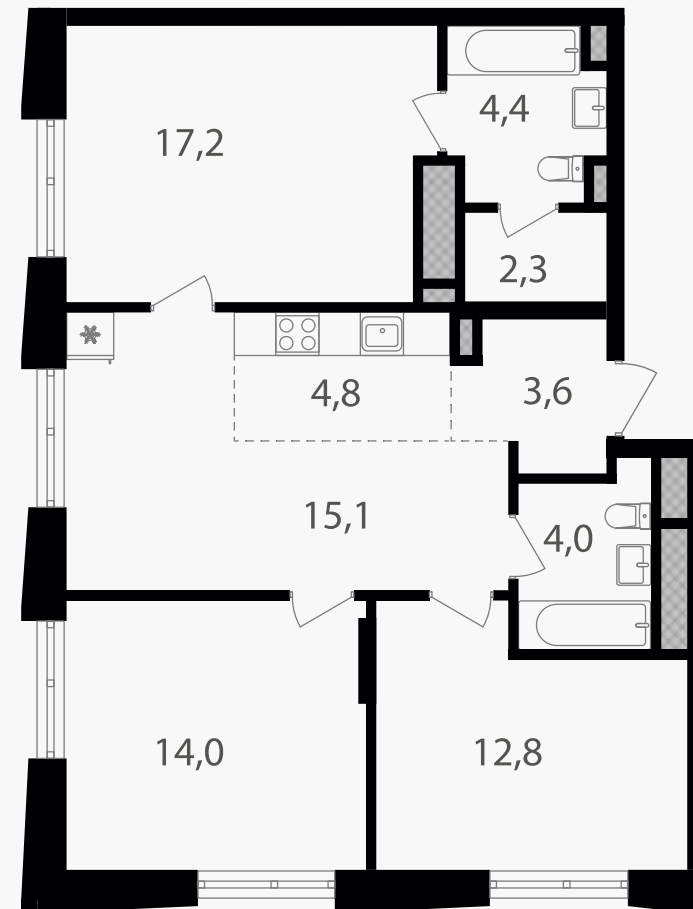

## 4-комнатная евроквартира, 78.2 м<sup>2</sup>

ЖИЛОЙ КОМПЛЕКС

Семеновский парк 2

Корпус 1      Секция 1      Этаж 22 / 26

Комнат 3      Площадь 78.2 м<sup>2</sup>      Отделка Нет

**33 407 040 руб**

Артикул 1-22-249