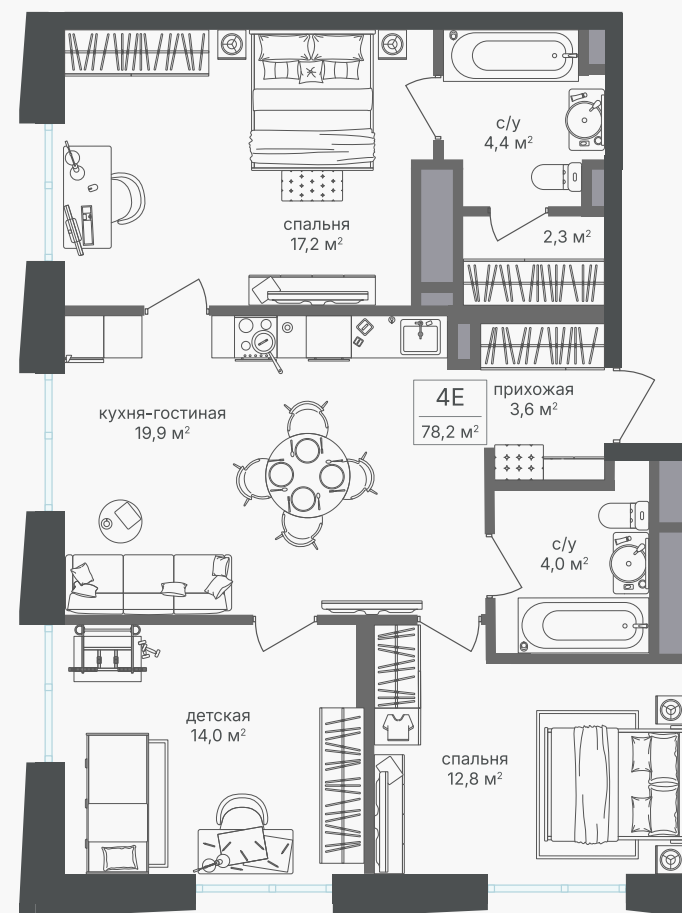

PG-ДЕВЕЛОПМЕНТ

+7 (495) 125-14-45

4-комнатная евроквартира, 78 м²

ЖИЛОЙ КОМПЛЕКС

Семеновский парк 2

Корпус 1 Секция 1 Этаж 22 / 26

Комнат 3 Площадь 78 м² Отделка Нет

35 786 400 руб

Артикул 1-22-249

PG-ДЕВЕЛОПМЕНТ

+7 (495) 125-14-45

4-комнатная евроквартира, 78 м²

ЖИЛОЙ КОМПЛЕКС

Семеновский парк 2

Корпус 1 Секция 1 Этаж 22 / 26

Комнат 3 Площадь 78 м² Отделка Нет