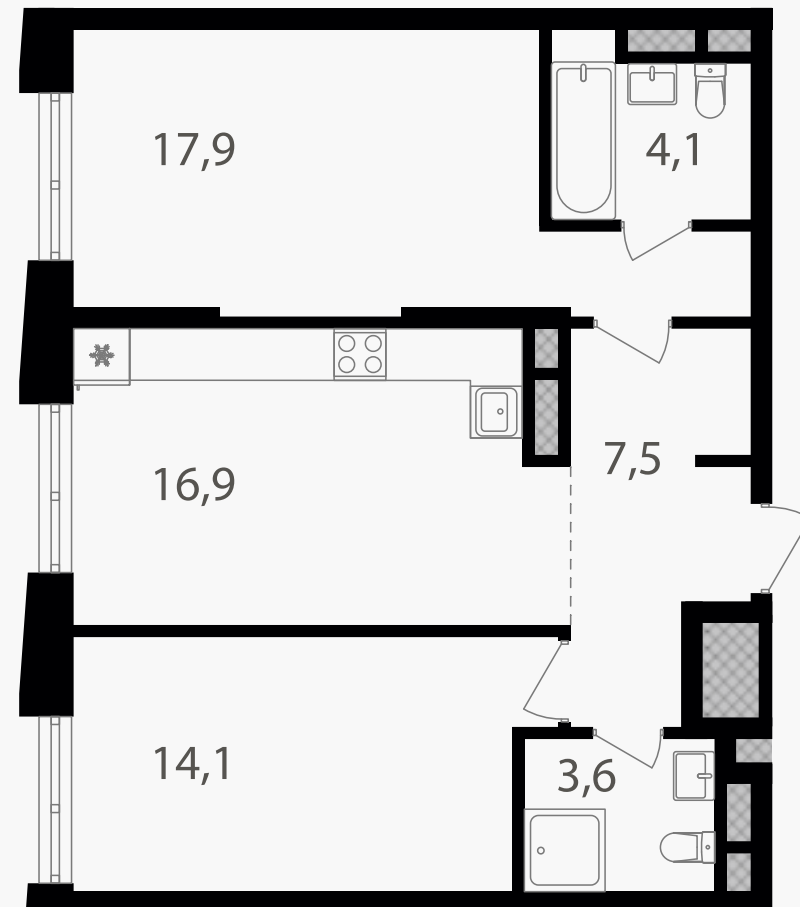

## 2-комнатная квартира, 64.1 м<sup>2</sup>

ЖИЛОЙ КОМПЛЕКС

Семеновский парк 2

Корпус 1      Секция 4      Этаж 2 / 25

Комнат 2      Площадь 64.1 м<sup>2</sup>      Отделка Нет

**21 473 500 руб**

Артикул 1-2-505