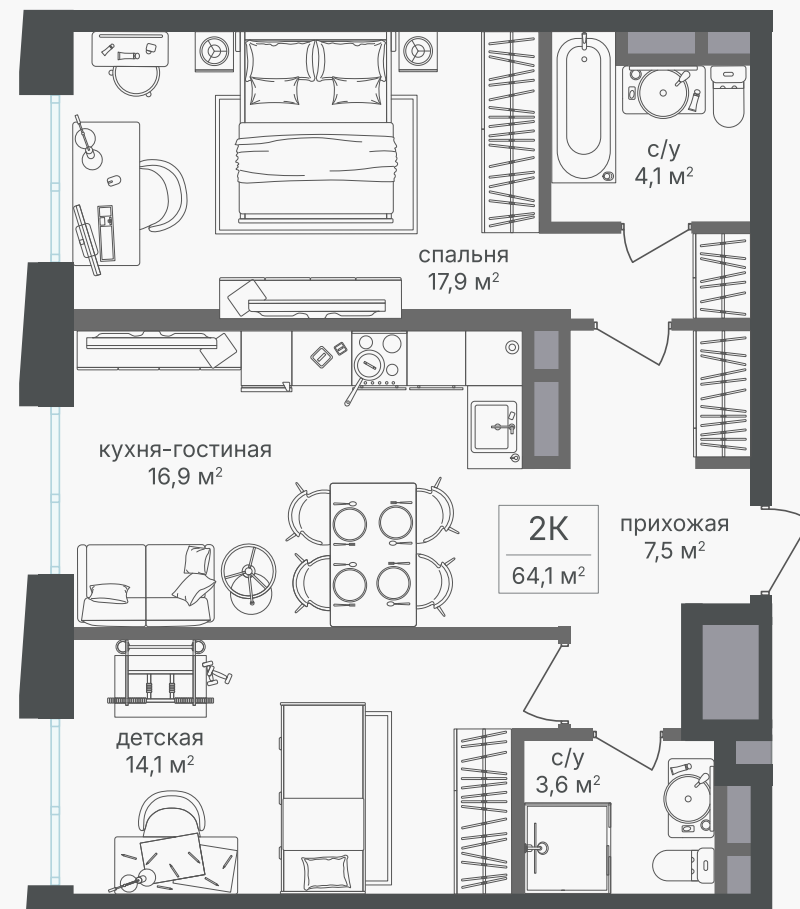

## 2-комнатная квартира, 64.1 м<sup>2</sup>

ЖИЛОЙ КОМПЛЕКС

Семеновский парк 2

Корпус 1      Секция 4      Этаж 2 / 25

Комнат 2      Площадь 64.1 м<sup>2</sup>      Отделка Нет

**21 473 500 руб**

Артикул 1-2-505

## 2-комнатная квартира, 64.1 м<sup>2</sup>

ЖИЛОЙ КОМПЛЕКС

Семеновский парк 2

Корпус 1 Секция 4 Этаж 2 / 25

Комнат 2 Площадь 64.1 м<sup>2</sup> Отделка Нет

21 473 500 руб

Артикул 1-2-505