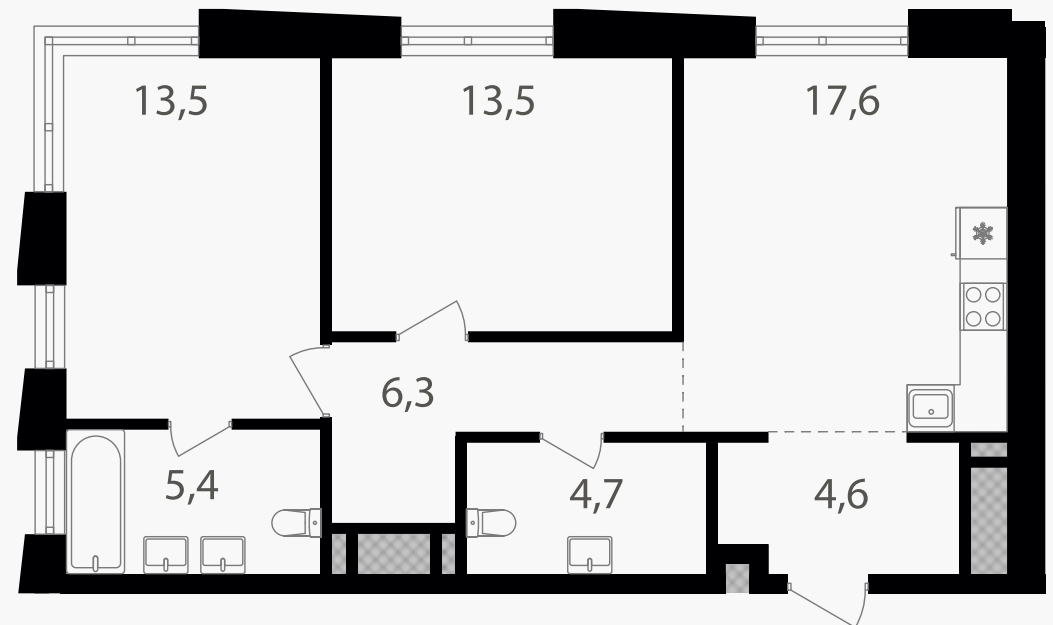

## 2-комнатная квартира, 65.6 м<sup>2</sup>

ЖИЛОЙ КОМПЛЕКС

Семеновский парк 2

Корпус	Секция	Этаж
1	4	16 / 25
Комнат	Площадь	Отделка
2	65.6 м <sup>2</sup>	Нет

22 284 320 руб

Артикул 1-16-633

PG-ДЕВЕЛОПМЕНТ

## 2-комнатная квартира, 65.6 м<sup>2</sup>

ЖИЛОЙ КОМПЛЕКС

Семеновский парк 2

Корпус 1 Секция 4 Этаж 16 / 25

Комнат 2 Площадь 65.6 м<sup>2</sup> Отделка Нет

22 284 320 руб

Артикул 1-16-633