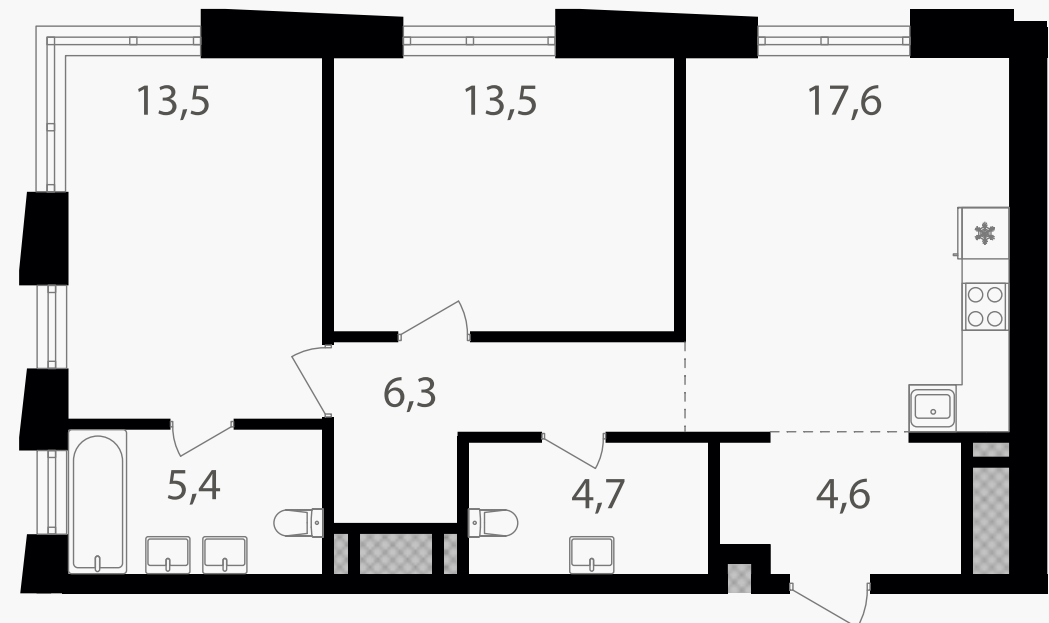

PG-ДЕВЕЛОПМЕНТ

+7 (495) 125-14-45

2-комнатная квартира, 65.6 м²

ЖИЛОЙ КОМПЛЕКС

Семеновский парк 2

Корпус	Секция	Этаж
1	4	16 / 25
Комнат	Площадь	Отделка
2	65.6 м ²	Нет

25 715 200 руб

Артикул 1-16-633

PG-ДЕВЕЛОПМЕНТ

+7 (495) 125-14-45

2-комнатная квартира, 65.6 м²

ЖИЛОЙ КОМПЛЕКС

Семеновский парк 2

Корпус 1 Секция 4 Этаж 16 / 25

Комнат 2 Площадь 65.6 м² Отделка Нет

25 715 200 руб