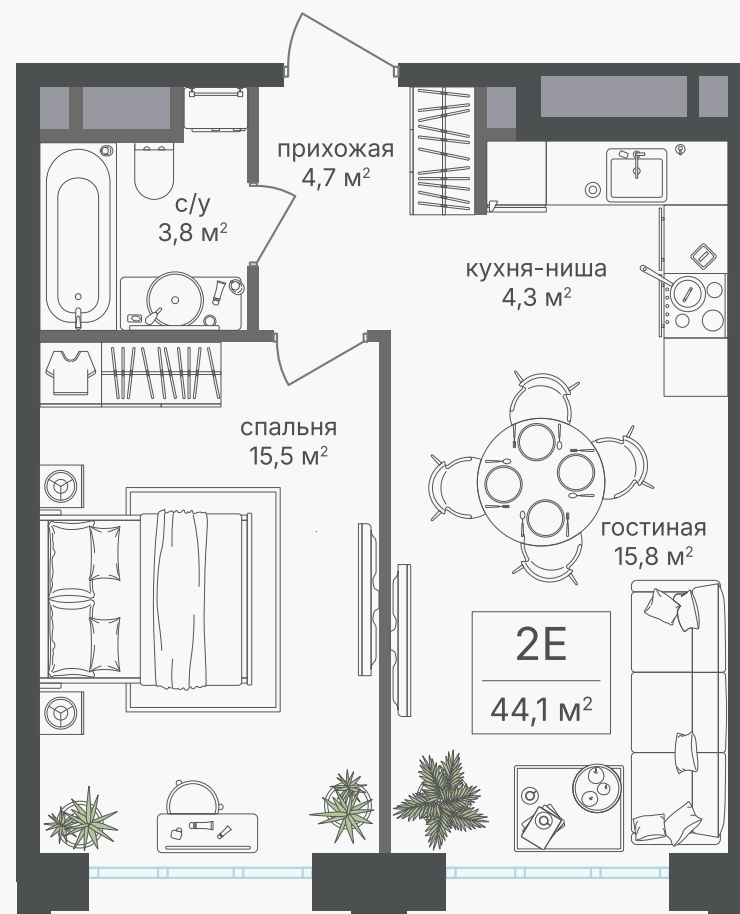

## 2-комнатная евроквартира, 44.1 м<sup>2</sup>

ЖИЛОЙ КОМПЛЕКС  
Михалковский

Корпус 2      Секция 1      Этаж 3 / 18

Комнат 2      Площадь 44.1 м<sup>2</sup>      Отделка Нет

**18 654 300 руб**

Артикул 2-3-007

## 2-комнатная евроквартира, 44.1 м<sup>2</sup>

ЖИЛОЙ КОМПЛЕКС  
Михалковский

Корпус 2      Секция 1      Этаж 3 / 18

Комнат 2      Площадь 44.1 м<sup>2</sup>      Отделка Нет

18 654 300 руб

Артикул 2-3-007