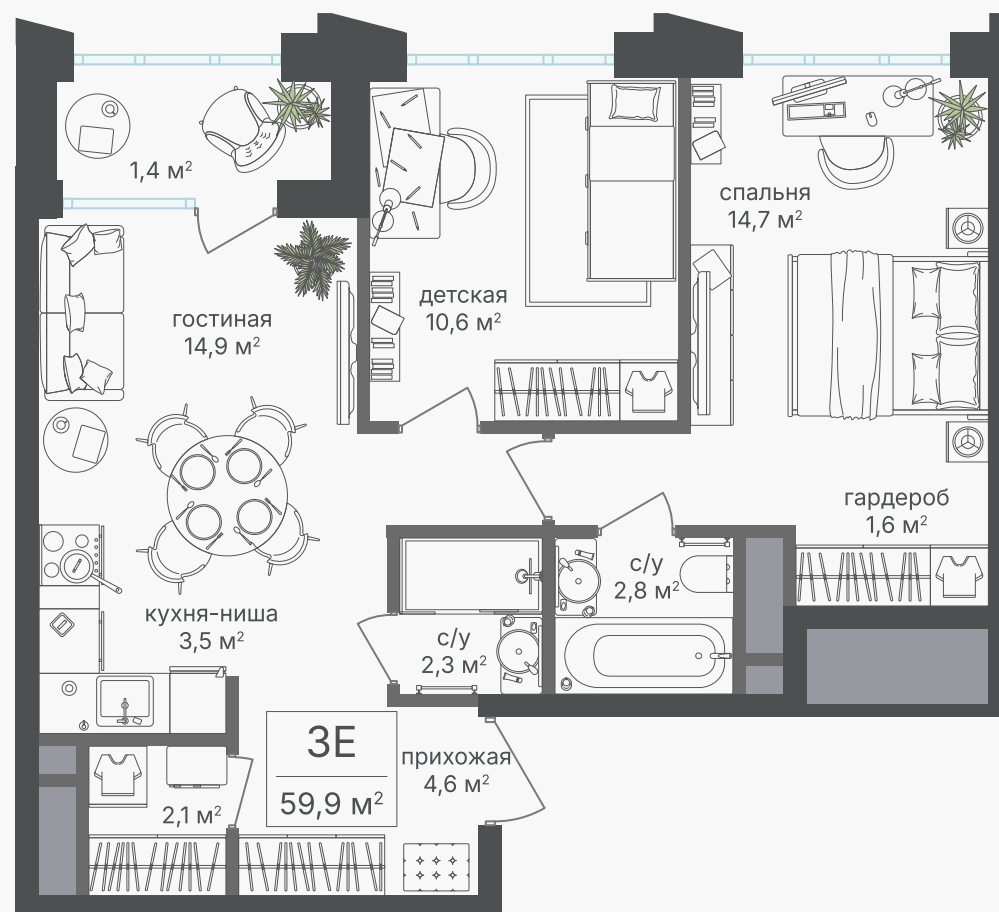

## 3-комнатная евроквартира, 58.5 м<sup>2</sup>

ЖИЛОЙ КОМПЛЕКС  
Михалковский

Корпус 2      Секция 5      Этаж 14 / 20

Комнат 3      Площадь 58.5 м<sup>2</sup>      Отделка Нет

**32 175 000 руб**

Артикул 2-14-391

## 3-комнатная евроквартира, 58.5 м<sup>2</sup>

ЖИЛОЙ КОМПЛЕКС  
Михалковский

Корпус	Секция	Этаж
2	5	14 / 20
Комнат	Площадь	Отделка
3	58.5 м <sup>2</sup>	Нет

32 175 000 руб

Артикул 2-14-391