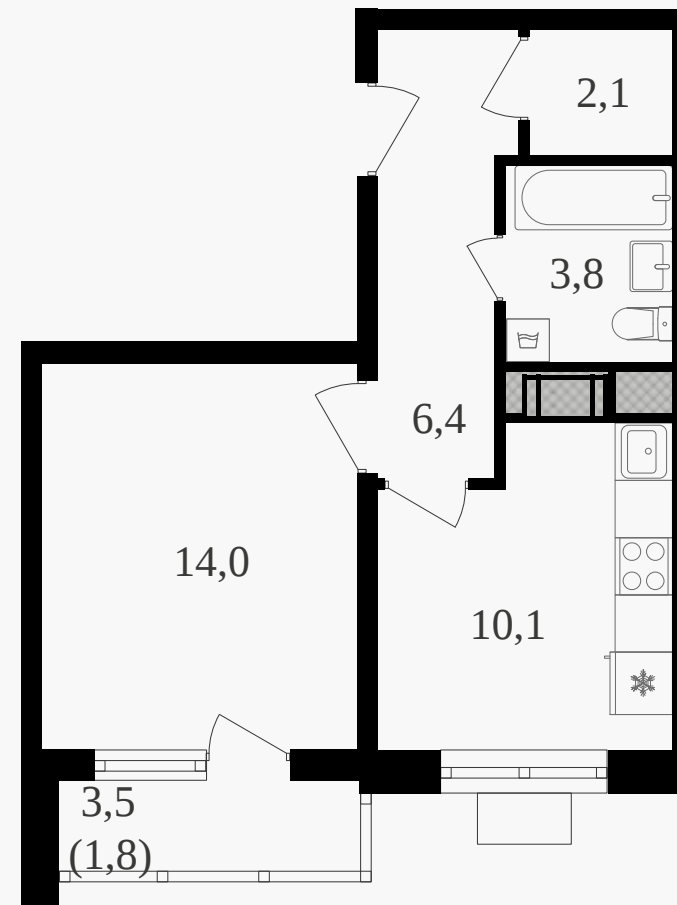

PG-ДЕВЕЛОПМЕНТ

1-комнатная квартира, 39.2 м² с отделкой

ЖИЛОЙ КОМПЛЕКС

Октябрьское поле

Корпус 2   Секция 1   Этаж 21 / 25

Комнат 1   Площадь 39.2 м²   Отделка **Есть ✓**

17 836 000 руб

Артикул 2к2-21-172