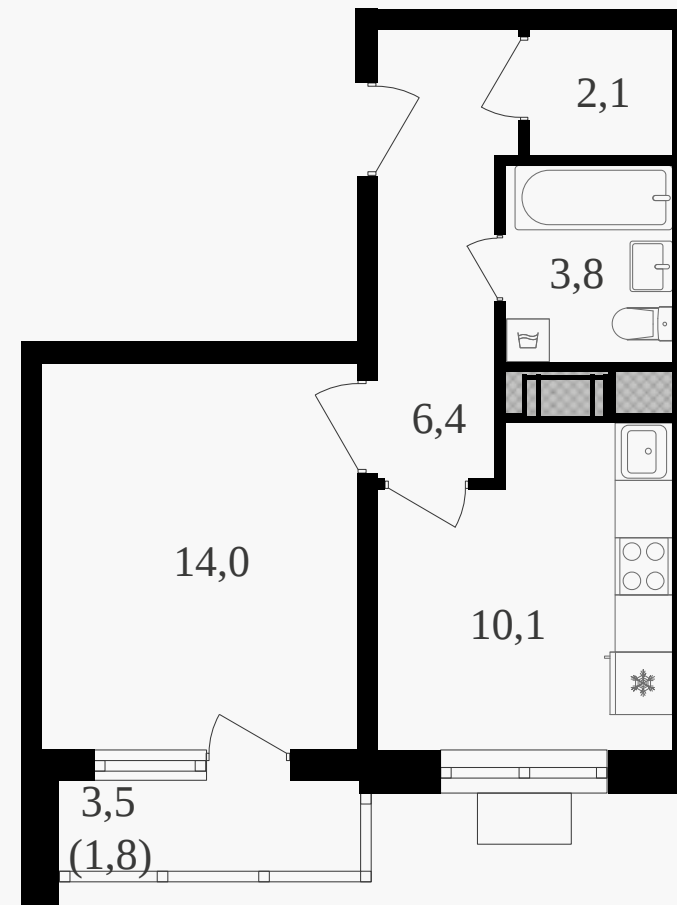

PG-ДЕВЕЛОПМЕНТ

1-комнатная квартира, 39.2 м² с отделкой

ЖИЛОЙ КОМПЛЕКС

Октябрьское поле

Корпус 2 Секция 1 Этаж 21 / 25

Комнат 1 Площадь 39.2 м² Отделка **Есть ✓**

19 564 720 руб

Артикул 2к2-21-172