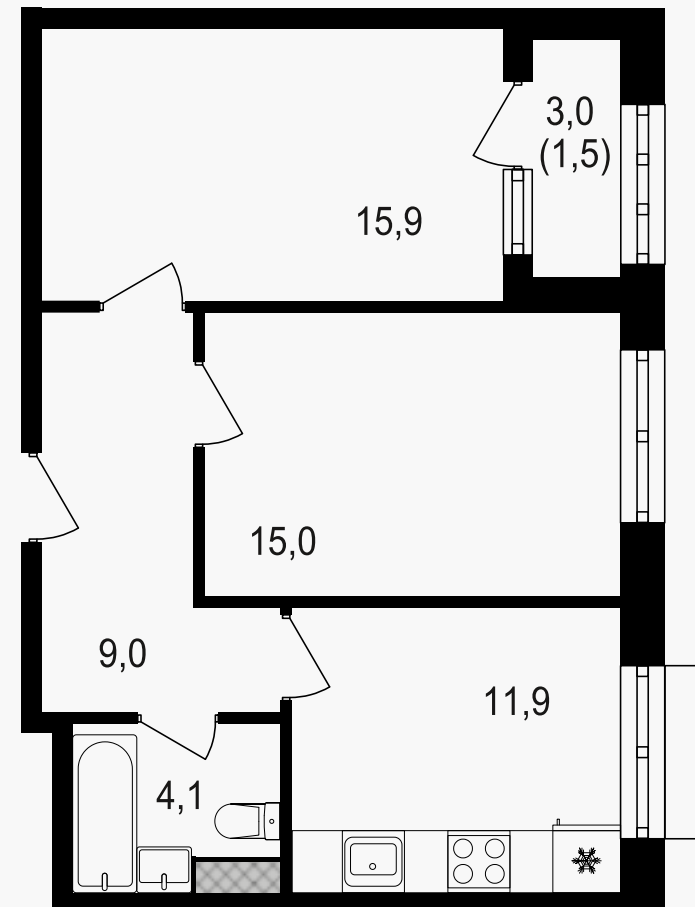

## 2-комнатная квартира, 57.4 м<sup>2</sup>

ЖИЛОЙ КОМПЛЕКС  
Михалковский

Корпус 3      Секция 4      Этаж 16 / 20

Комнат 2      Площадь 57.4 м<sup>2</sup>      Отделка Нет

**21 312 620 руб**

Артикул 3-16-370

## 2-комнатная квартира, 57.4 м<sup>2</sup>

ЖИЛОЙ КОМПЛЕКС  
Михалковский

Корпус 3      Секция 4      Этаж 16 / 20

Комнат 2      Площадь 57.4 м<sup>2</sup>      Отделка Нет

21 312 620 руб

Артикул 3-16-370