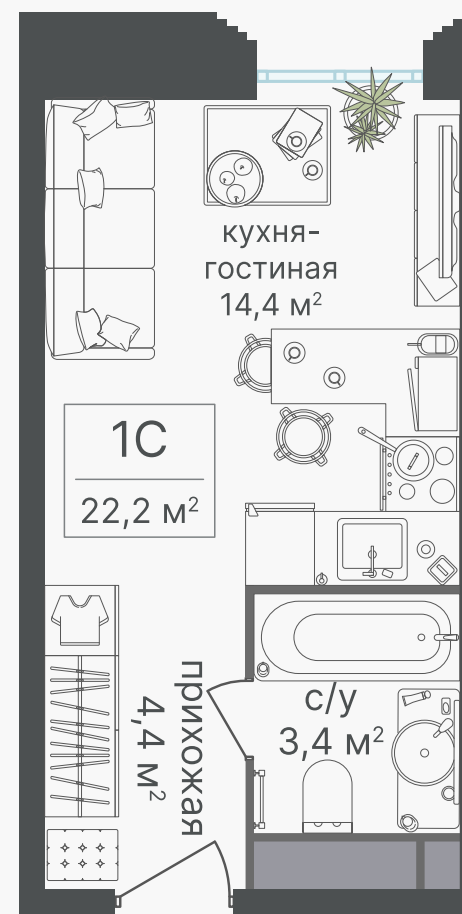

PG-ДЕВЕЛОПМЕНТ

+7 (495) 125-14-45

Студия-апартаменты, 22.2 м² с отделкой

ЖИЛОЙ КОМПЛЕКС

Гостиничный комплекс
Варшавские Ворота

Корпус	Секция	Этаж
1	1	6 / 30
Комнат	Площадь	Отделка
1	22.2 м ²	Есть ✓

Цену уточняйте у
менеджера

Артикул 1-6-054

PG-ДЕВЕЛОПМЕНТ

+7 (495) 125-14-45

Студия-апартаменты, 22.2 м² с отделкой

ЖИЛОЙ КОМПЛЕКС

Гостиничный комплекс
Варшавские Ворота

Корпус	Секция	Этаж
1	1	6 / 30
Комнат	Площадь	Отделка
1	22.2 м ²	Есть ✓