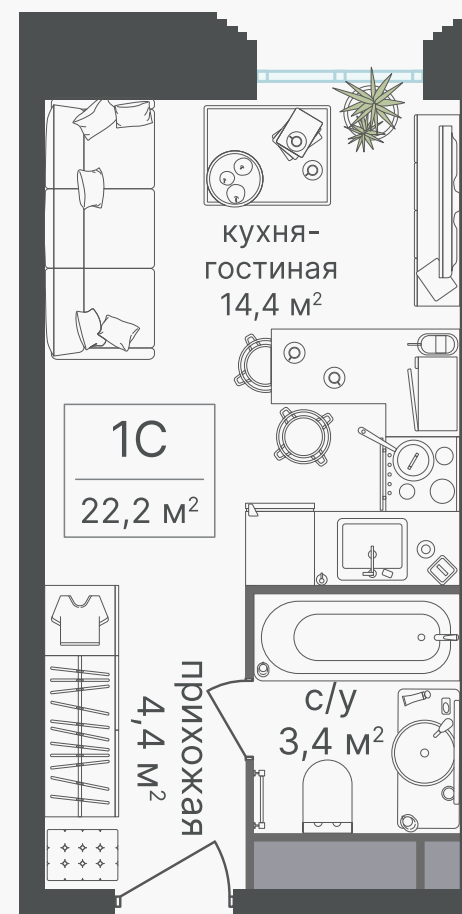

PG-ДЕВЕЛОПМЕНТ

+7 (495) 125-14-45

Студия гостиничный номер, 22.2 м²

ЖИЛОЙ КОМПЛЕКС

Гостиничный комплекс
Варшавские Ворота

Корпус	Секция	Этаж
1	1	6 / 30

Комнат	Площадь
1	22.2 м ²

10 342 980 руб

Артикул 1-6-054

PG-ДЕВЕЛОПМЕНТ

+7 (495) 125-14-45

Студия гостиничный номер, 22.2 м²

ЖИЛОЙ КОМПЛЕКС

Гостиничный комплекс
Варшавские Ворота

Корпус 1 Секция 1 Этаж 6 / 30

Комнат 1 Площадь 22.2 м²