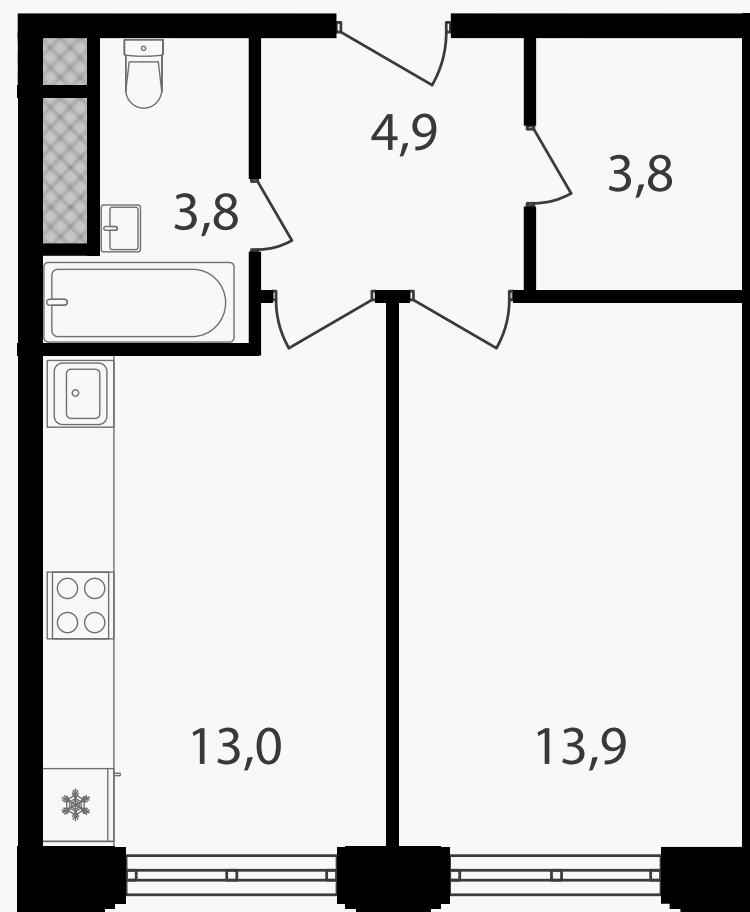

PG-ДЕВЕЛОПМЕНТ

1-комнатные апартаменты, 39.4 м² с отделкой

ЖИЛОЙ КОМПЛЕКС
Варшавские ворота

Корпус 1 Секция 2.4 Этаж 4 / 9

Комнат 1 Площадь 39.4 м² Отделка **Есть ✓**

9 995 780 руб

Артикул 1-4-694

PG-ДЕВЕЛОПМЕНТ

1-комнатные апартаменты, 39.4 м² с отделкой

ЖИЛОЙ КОМПЛЕКС
Варшавские ворота

Корпус 1 Секция 2.4 Этаж 4 / 9

Комнат 1 Площадь 39.4 м² Отделка **Есть ✓**

9 995 780 руб

Артикул 1-4-694