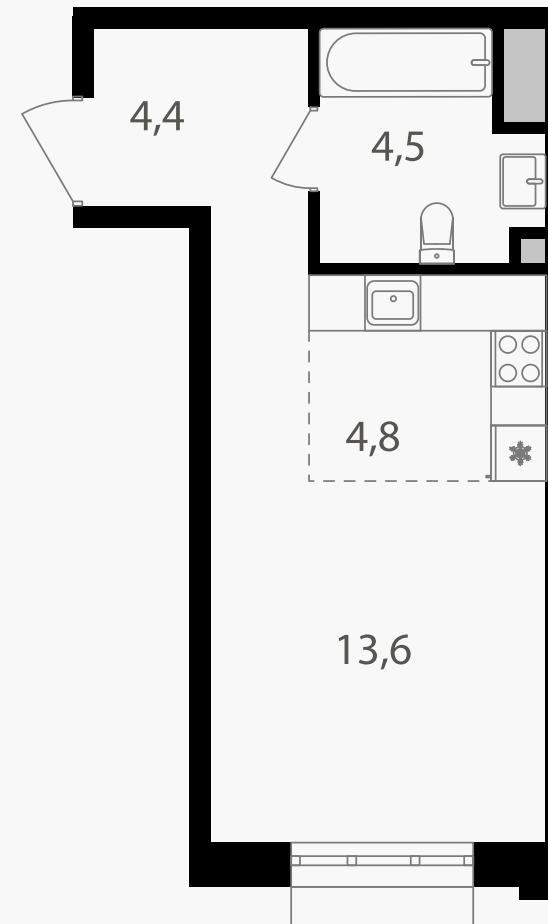

PG-ДЕВЕЛОПМЕНТ

Студия, 27.3 м²

ЖИЛОЙ КОМПЛЕКС
Михалковский

Корпус 5 Секция 1 Этаж 7 / 20

Комнат 1 Площадь 27.3 м² Отделка Нет

12 762 750 руб

Артикул 5-7-037

PG-ДЕВЕЛОПМЕНТ

Студия, 27.3 м²

ЖИЛОЙ КОМПЛЕКС
Михалковский

Корпус 5 Секция 1 Этаж 7 / 20

Комнат 1 Площадь 27.3 м² Отделка Нет

12 762 750 руб

Артикул 5-7-037