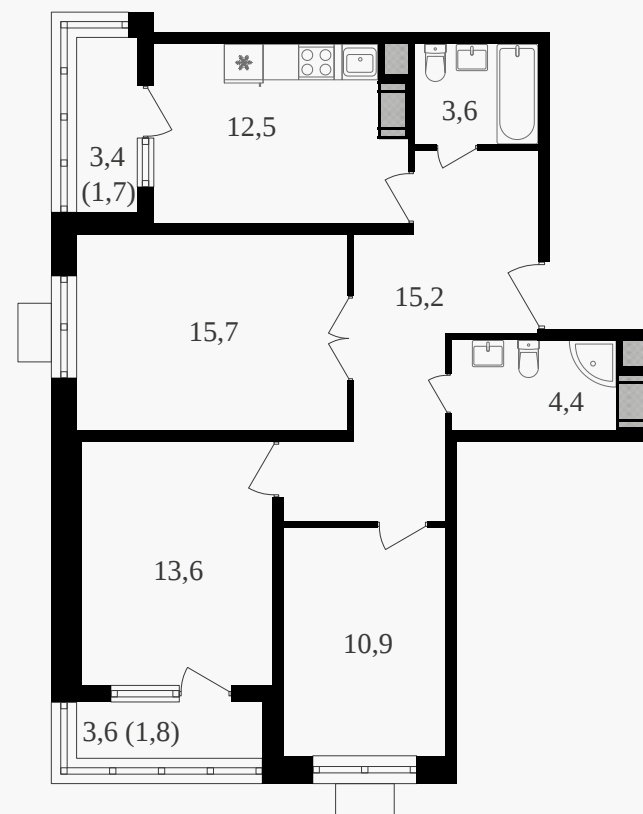

PG-ДЕВЕЛОПМЕНТ

3-комнатная квартира, 81 м² с отделкой

ЖИЛОЙ КОМПЛЕКС
Октябрьское поле

Корпус 2   Секция 1   Этаж 14 / 27

Комнат 3   Площадь 81 м²   Отделка **Есть ✓**

35 453 700 руб

Артикул 3к2-14-122