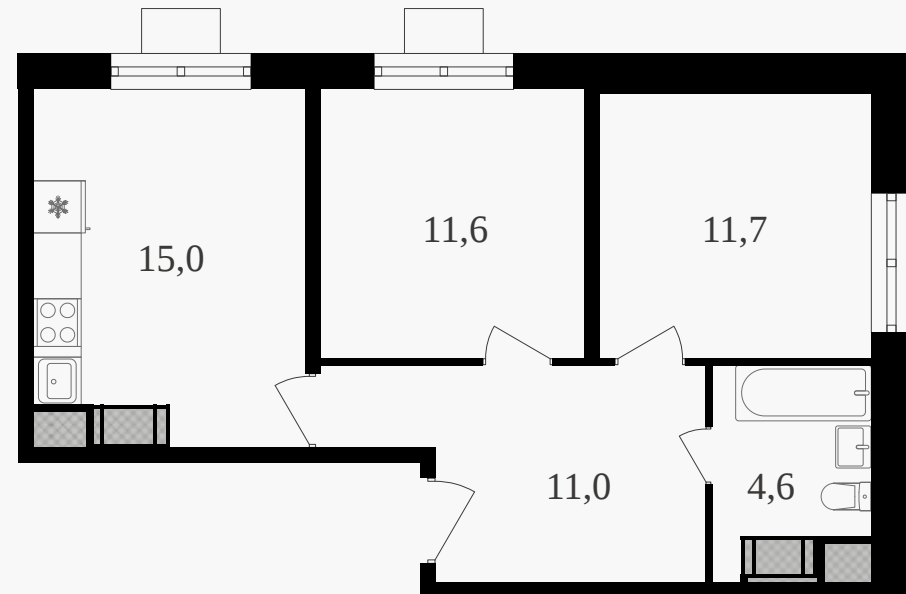

PG-ДЕВЕЛОПМЕНТ

2-комнатная квартира, 53.9 м² с отделкой

ЖИЛОЙ КОМПЛЕКС
Октябрьское поле

Корпус 1 Секция 1 Этаж 14 / 21

Комнат 2 Площадь 53.9 м² Отделка **Есть ✓**

22 125 950 руб

Артикул 3к1-14-085

PG-ДЕВЕЛОПМЕНТ

2-комнатная квартира, 53.9 м² с отделкой

ЖИЛОЙ КОМПЛЕКС
Октябрьское поле

Корпус 1 Секция 1 Этаж 14 / 21

Комнат 2 Площадь 53.9 м² Отделка **Есть ✓**

22 125 950 руб

Артикул 3к1-14-085