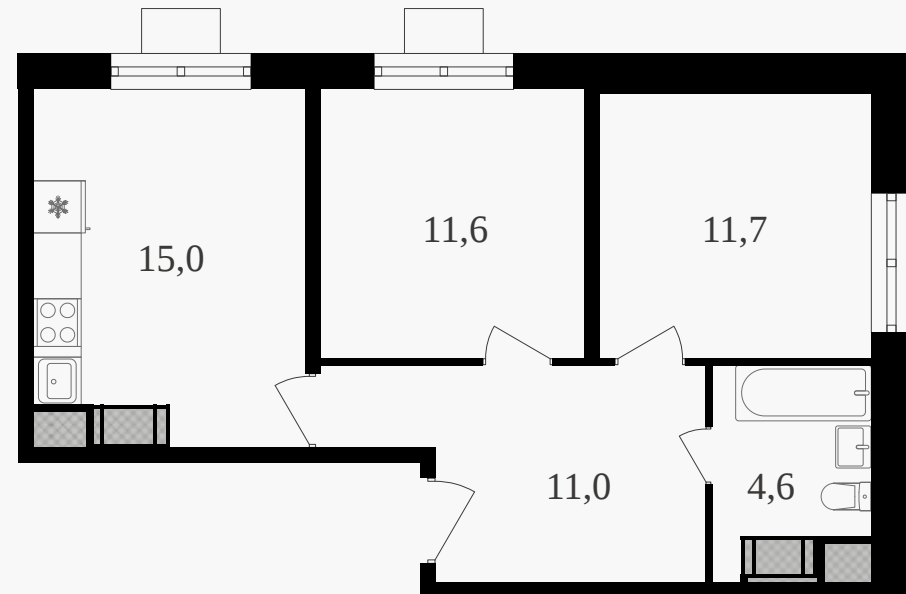

PG-ДЕВЕЛОПМЕНТ

2-комнатная квартира, 54.6 м² с отделкой

ЖИЛОЙ КОМПЛЕКС
Октябрьское поле

Корпус 1 Секция 1 Этаж 14 / 21

Комнат 2 Площадь 54.6 м² Отделка **Есть ✓**

26 317 200 руб

Артикул 3к1-14-085

PG-ДЕВЕЛОПМЕНТ

2-комнатная квартира, 54.6 м² с отделкой

ЖИЛОЙ КОМПЛЕКС
Октябрьское поле

Корпус 1 Секция 1 Этаж 14 / 21

Комнат 2 Площадь 54.6 м² Отделка **Есть ✓**

26 317 200 руб

Артикул 3к1-14-085