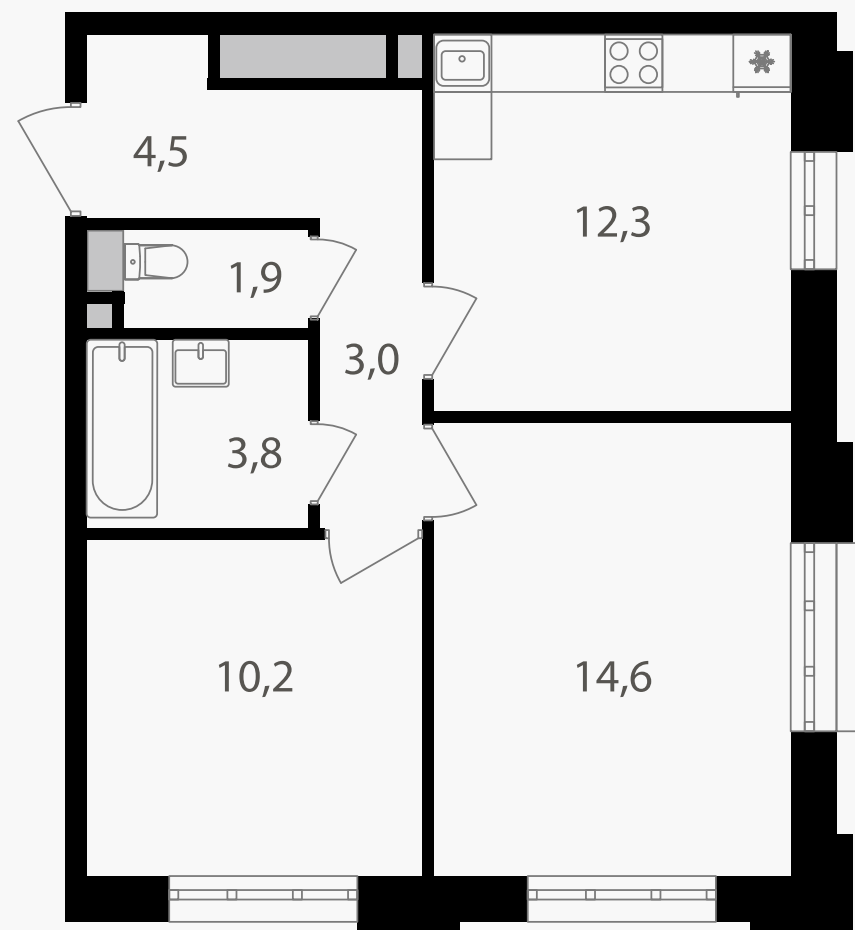

PG-ДЕВЕЛОПМЕНТ

2-комнатная квартира, 50.3 м²

ЖИЛОЙ КОМПЛЕКС
Михалковский

Корпус 4 Секция 1 Этаж 14 / 20

Комнат 2 Площадь 50.3 м² Отделка Нет

21 070 670 руб

Артикул 4-14-084

PG-ДЕВЕЛОПМЕНТ

2-комнатная квартира, 50.3 м²

ЖИЛОЙ КОМПЛЕКС
Михалковский

Корпус 4 Секция 1 Этаж 14 / 20

Комнат 2 Площадь 50.3 м² Отделка Нет

21 070 670 руб

Артикул 4-14-084