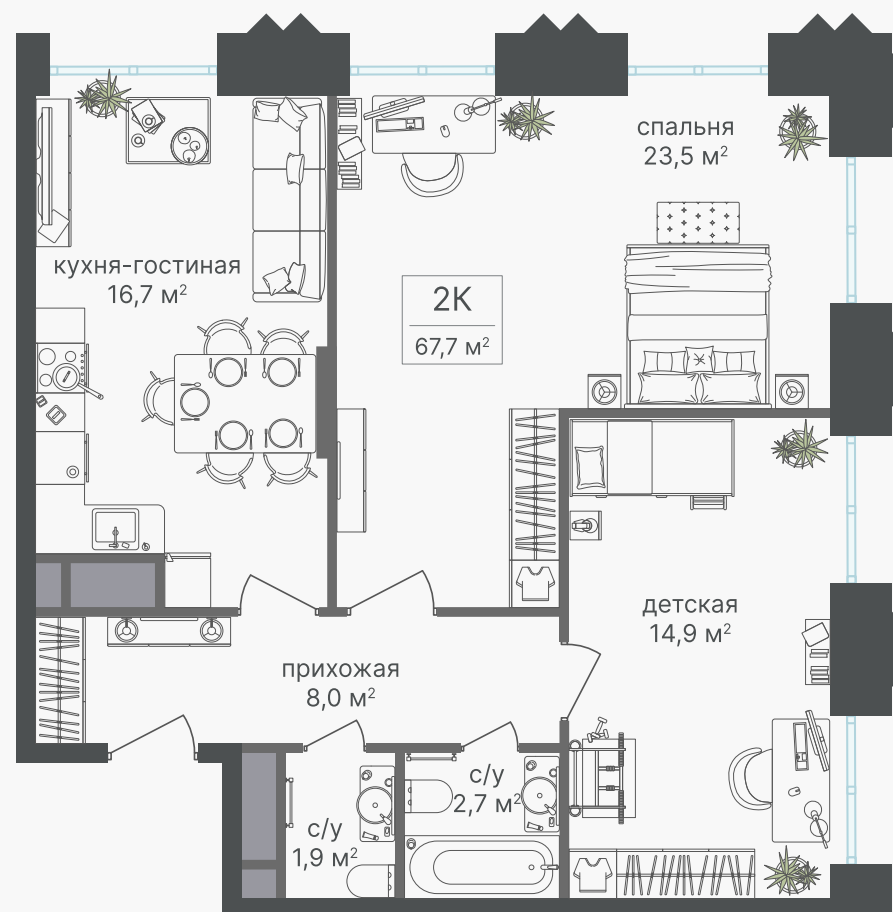

PG-ДЕВЕЛОПМЕНТ

+7 (495) 125-14-45

2-комнатная квартира, 67.7 м²

ЖИЛОЙ КОМПЛЕКС

Варшавские ворота

Корпус 1 Секция 1 Этаж 9 / 30

Комнат 2 Площадь 67.7 м² Отделка Нет

28 312 140 руб

Артикул 1-9-053

PG-ДЕВЕЛОПМЕНТ

+7 (495) 125-14-45

2-комнатная квартира, 67.7 м²

ЖИЛОЙ КОМПЛЕКС

Варшавские ворота

Корпус 1 Секция 1 Этаж 9 / 30

Комнат 2 Площадь 67.7 м² Отделка Нет