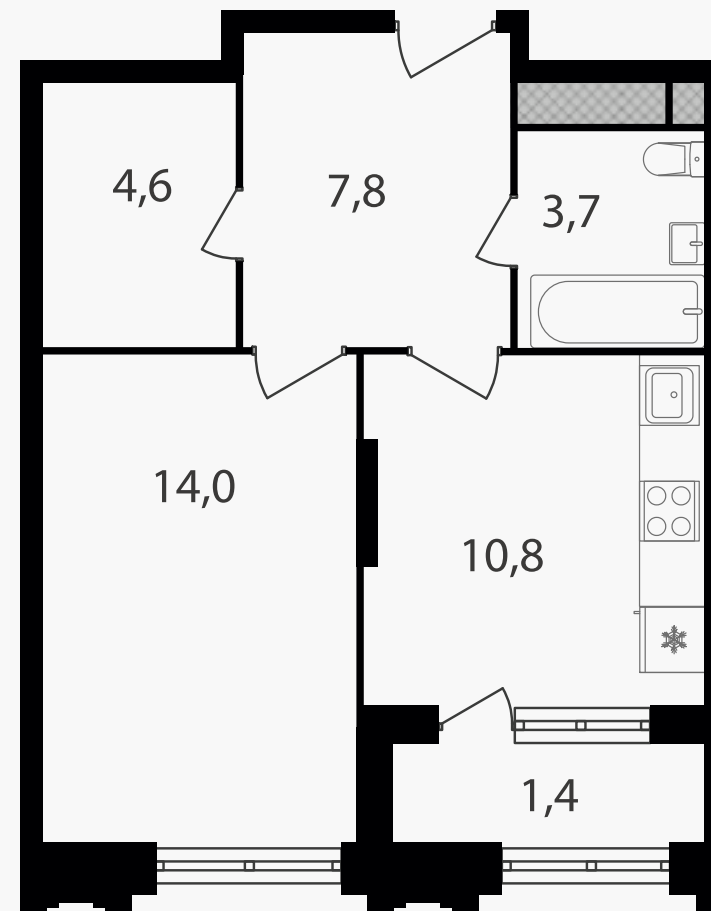

PG-ДЕВЕЛОПМЕНТ

1-комнатная квартира, 42.3 м²

ЖИЛОЙ КОМПЛЕКС

Варшавские ворота

Корпус 1 Секция 6 Этаж 18 / 30

Комнат 1 Площадь 42.3 м² Отделка Нет

15 854 040 руб

Артикул 1-18-565