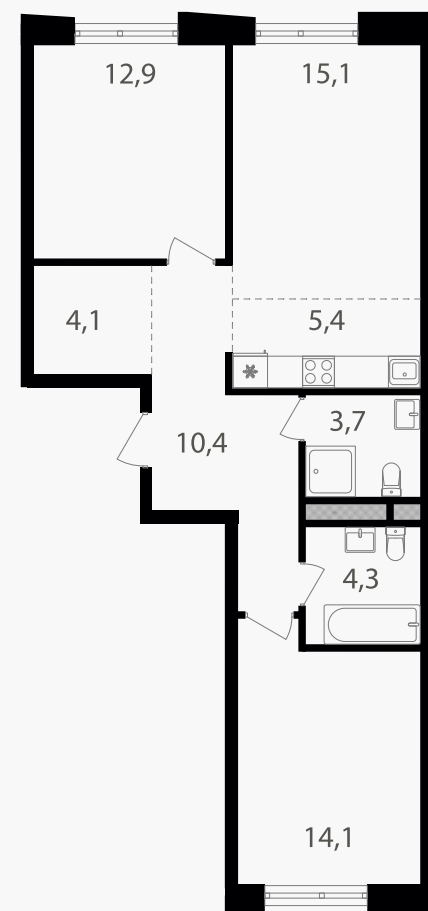

PG-ДЕВЕЛОПМЕНТ

3-комнатная евроквартира, 70 м²

ЖИЛОЙ КОМПЛЕКС

Семеновский парк 2

Корпус 1 Секция 4 Этаж 17 / 25

Комнат 2 Площадь 70 м² Отделка Нет

25 487 000 руб

Артикул 1-17-634