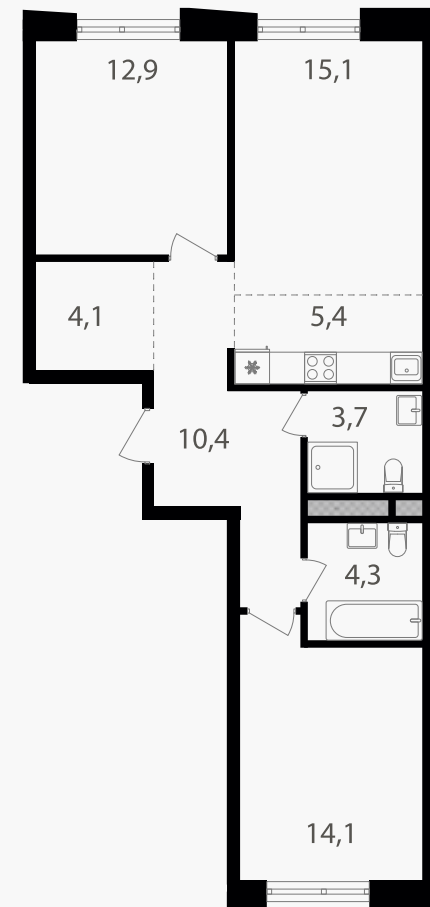

PG-ДЕВЕЛОПМЕНТ

3-комнатная евроквартира, 70 м²

ЖИЛОЙ КОМПЛЕКС

Семеновский парк 2

Корпус	Секция	Этаж
1	4	17 / 25

Комнат	Площадь	Отделка
2	70 м ²	Нет

25 487 000 руб

Артикул 1-17-634

PG-ДЕВЕЛОПМЕНТ

3-комнатная евроквартира, 70 м²

ЖИЛОЙ КОМПЛЕКС

Семеновский парк 2

Корпус 1 Секция 4 Этаж 17 / 25

Комнат 2 Площадь 70 м² Отделка Нет

25 487 000 руб

Артикул 1-17-634