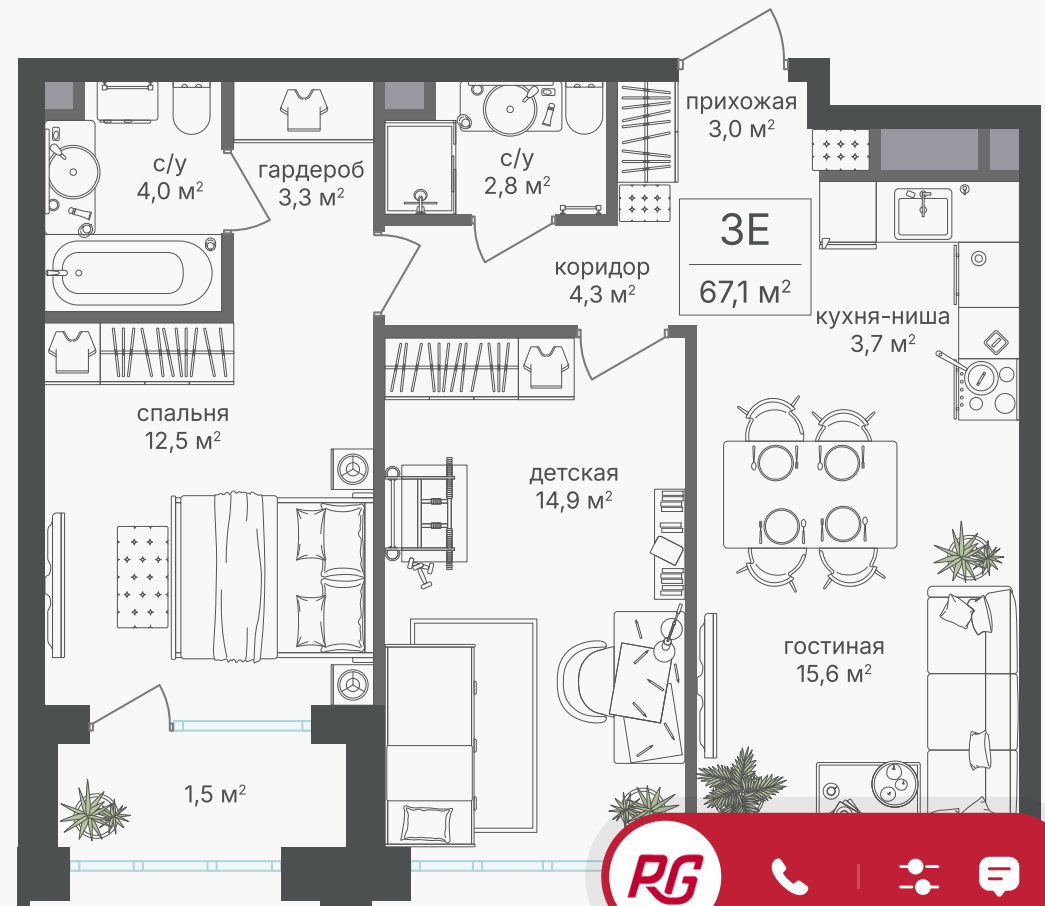

PG-ДЕВЕЛОПМЕНТ

+7 (495) 125-14-45

3-комнатная евроквартира, 65.6 м²

ЖИЛОЙ КОМПЛЕКС
Михалковский

Корпус 2 Секция 4 Этаж 7 / 20

Комнат 3 Площадь 65.6 м² Отделка Нет

31 638 880 руб

Артикул 2-7-264