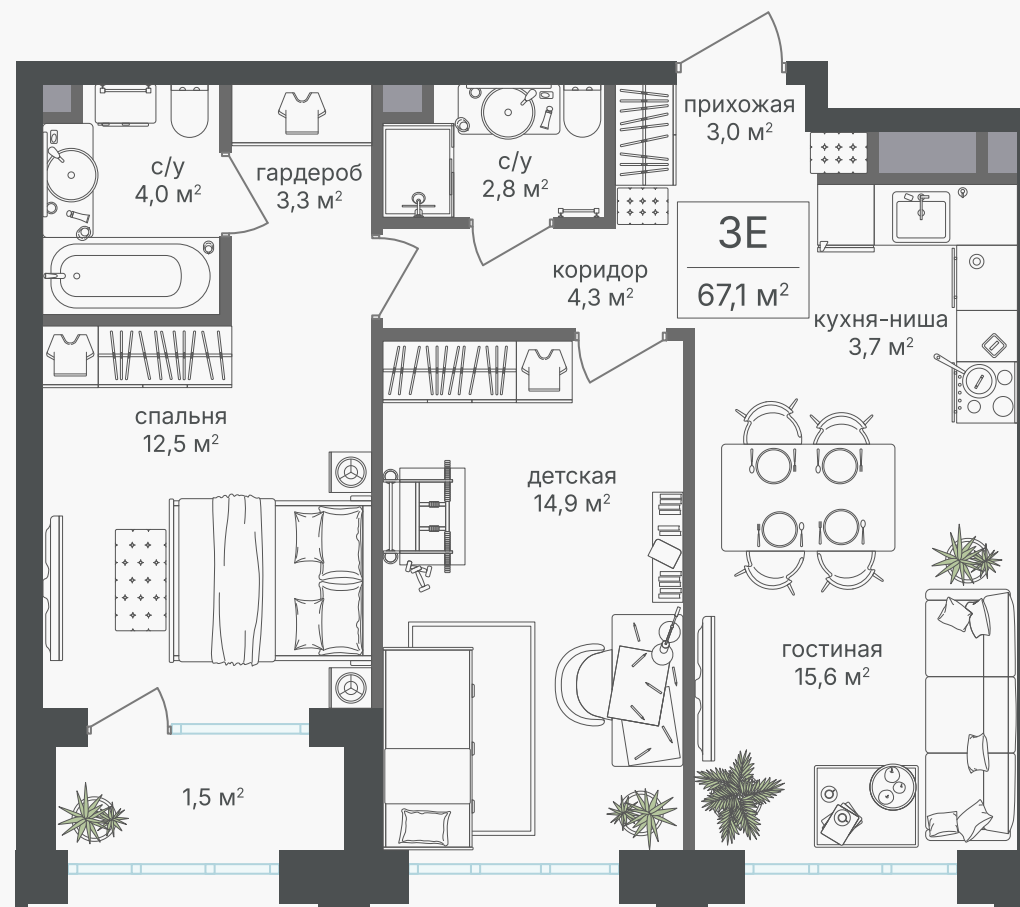

PG-ДЕВЕЛОПМЕНТ

+7 (495) 125-14-45

3-комнатная евроквартира, 65.6 м²

ЖИЛОЙ КОМПЛЕКС
Михалковский

Корпус 2 Секция 4 Этаж 7 / 20

Комнат 3 Площадь 65.6 м² Отделка Нет

31 481 440 руб

Артикул 2-7-264

PG-ДЕВЕЛОПМЕНТ

+7 (495) 125-14-45

3-комнатная евроквартира, 65.6 м²

ЖИЛОЙ КОМПЛЕКС
Михалковский

Корпус	Секция	Этаж
2	4	7 / 20
Комнат	Площадь	Отделка
3	65.6 м ²	Нет

31 481 440 руб

Артикул 2-7-264