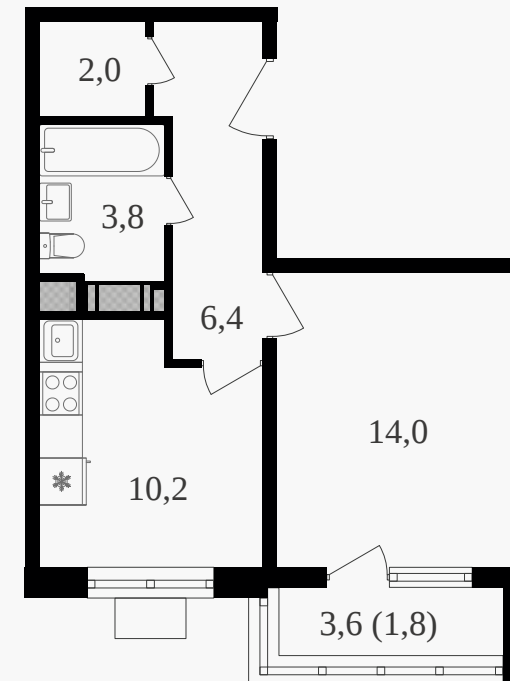

PG-ДЕВЕЛОПМЕНТ

1-комнатная квартира, 38.2 м² с отделкой

ЖИЛОЙ КОМПЛЕКС
Октябрьское поле

Корпус 3 Секция 1 Этаж 23 / 27

Комнат 1 Площадь 38.2 м² Отделка **Есть ✓**

18 794 400 руб

Артикул 3к3-23-198

PG-ДЕВЕЛОПМЕНТ

1-комнатная квартира, 38.2 м² с отделкой

ЖИЛОЙ КОМПЛЕКС
Октябрьское поле

Корпус 3 Секция 1 Этаж 23 / 27

Комнат 1 Площадь 38.2 м² Отделка **Есть ✓**

18 794 400 руб

Артикул 3к3-23-198