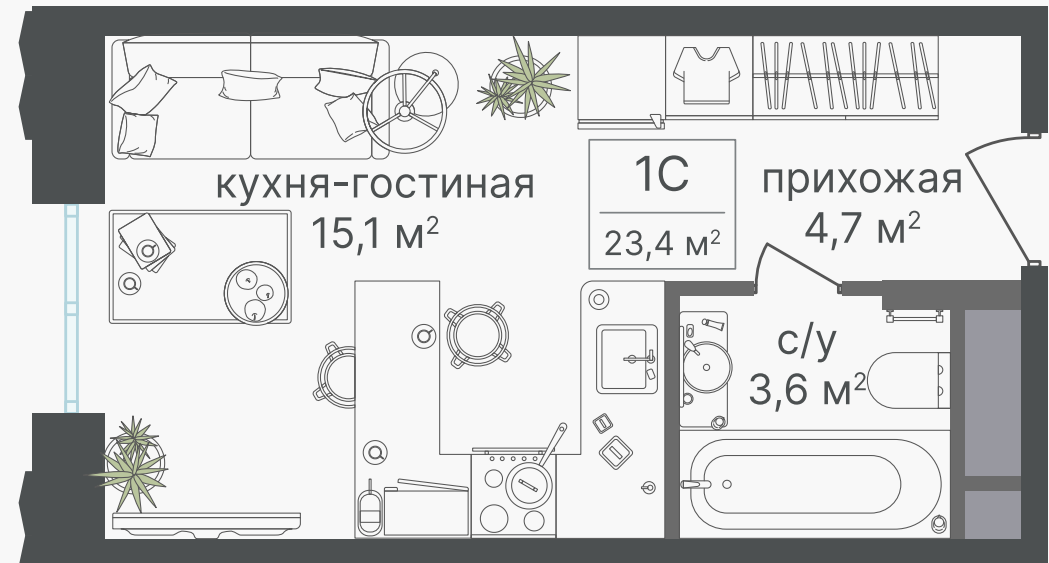

PG-ДЕВЕЛОПМЕНТ

+7 (495) 125-14-45

Студия номер гостиничного типа, 23.4 м² с отделкой

ЖИЛОЙ КОМПЛЕКС

Гостиничный комплекс
Варшавские Ворота

Корпус	Секция	Этаж
1	3	18 / 30
Комнат	Площадь	Отделка
1	23.4 м ²	Есть ✓

11 793 600 руб

Артикул 1-18-567

PG-ДЕВЕЛОПМЕНТ

+7 (495) 125-14-45

Студия номер гостиничного типа, 23.4 м² с отделкой

ЖИЛОЙ КОМПЛЕКС

Гостиничный комплекс
Варшавские Ворота

Корпус 1 Секция 3 Этаж 18 / 30

Комнат 1 Площадь 23.4 м² Отделка **Есть** ✓

11 793 600 руб

Артикул 1-18-567