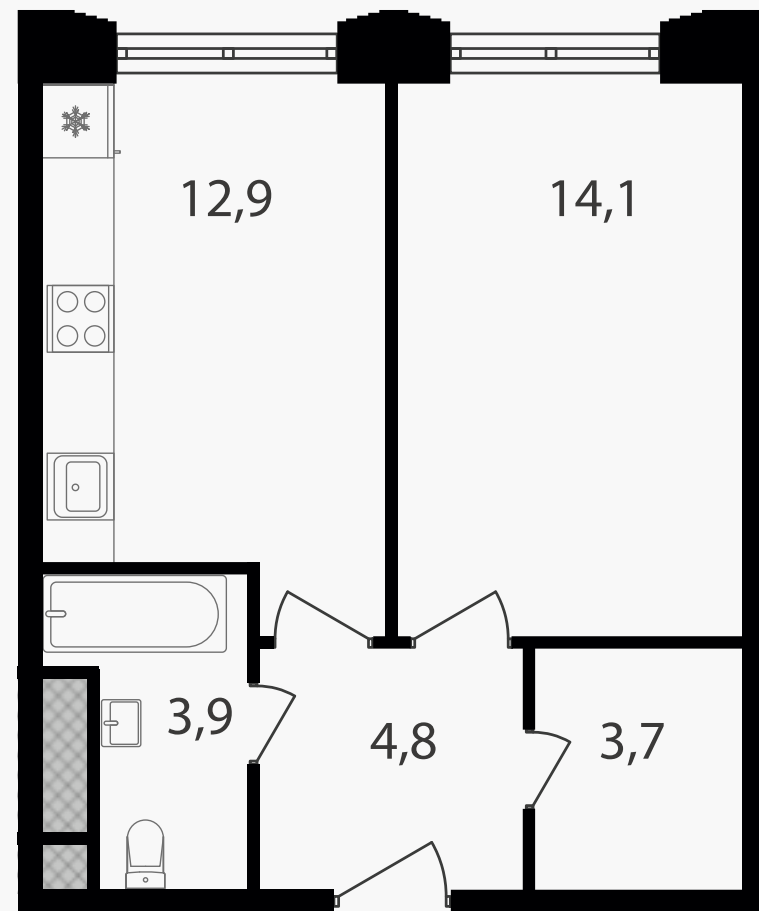

PG-ДЕВЕЛОПМЕНТ

1-комнатные апартаменты, 39.4 м² с отделкой

ЖИЛОЙ КОМПЛЕКС

Варшавские ворота

Корпус 1 Секция 2.4 Этаж 4 / 9

Комнат 1 Площадь 39.4 м² Отделка **Есть ✓**

11 615 120 руб

Артикул 1-4-695