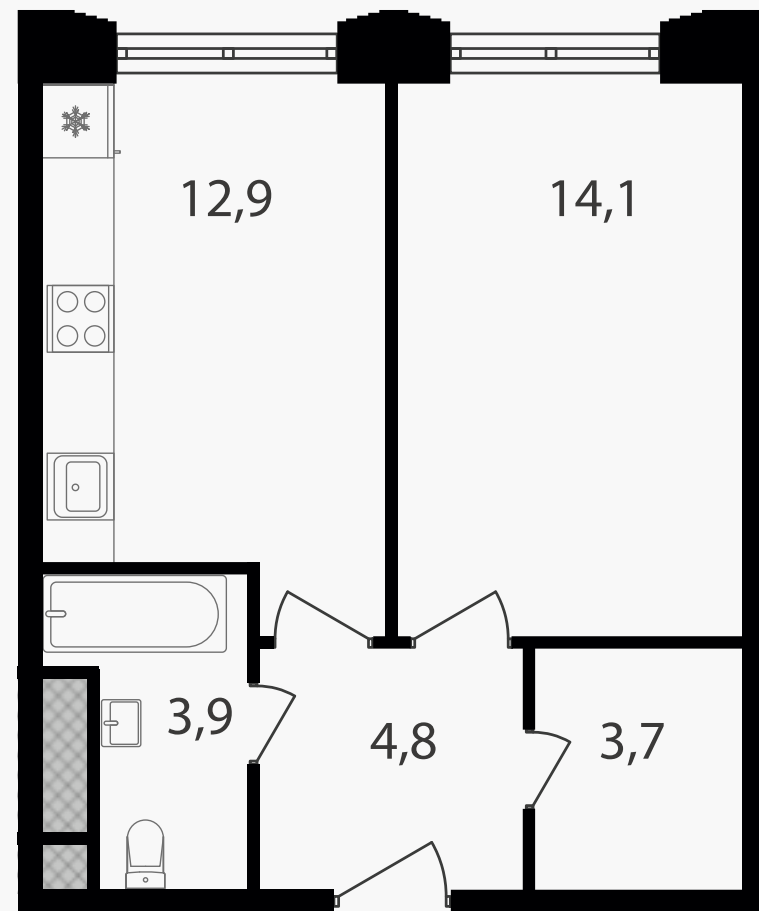

PG-ДЕВЕЛОПМЕНТ

1-комнатные апартаменты, 39.4 м² с отделкой

ЖИЛОЙ КОМПЛЕКС

Варшавские ворота

Корпус 1 Секция 4 Этаж 4 / 9

Комнат 1 Площадь 39.4 м² Отделка **Есть ✓**

10 586 780 руб

Артикул 1-4-695