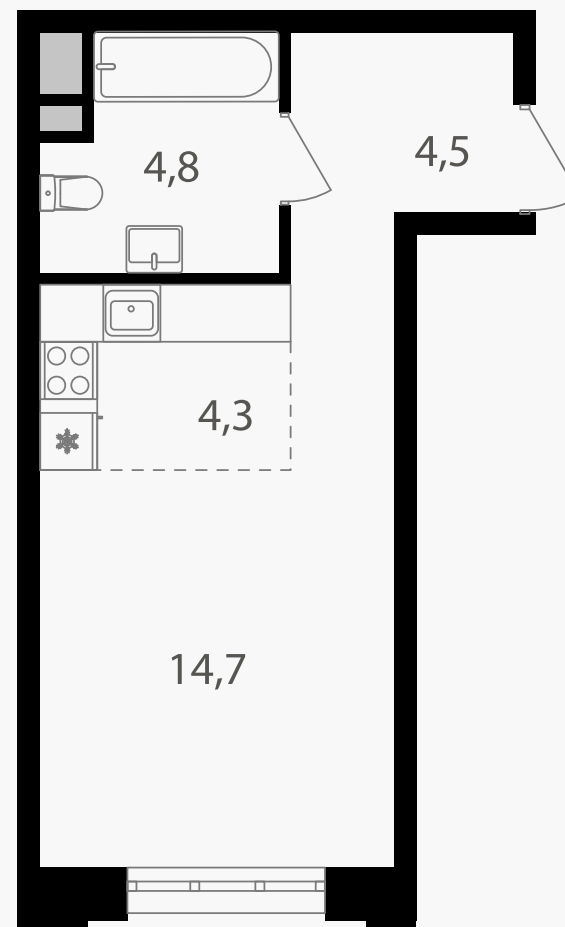

PG-ДЕВЕЛОПМЕНТ

Студия, 28.3 м²

ЖИЛОЙ КОМПЛЕКС
Михалковский

Корпус 5 Секция 2 Этаж 5 / 15

Комнат 1 Площадь 28.3 м² Отделка Нет

12 703 870 руб

Артикул 5-5-166

PG-ДЕВЕЛОПМЕНТ

Студия, 28.3 м²

ЖИЛОЙ КОМПЛЕКС
Михалковский

Корпус 5 Секция 2 Этаж 5 / 15

Комнат 1 Площадь 28.3 м² Отделка Нет

12 703 870 руб

Артикул 5-5-166