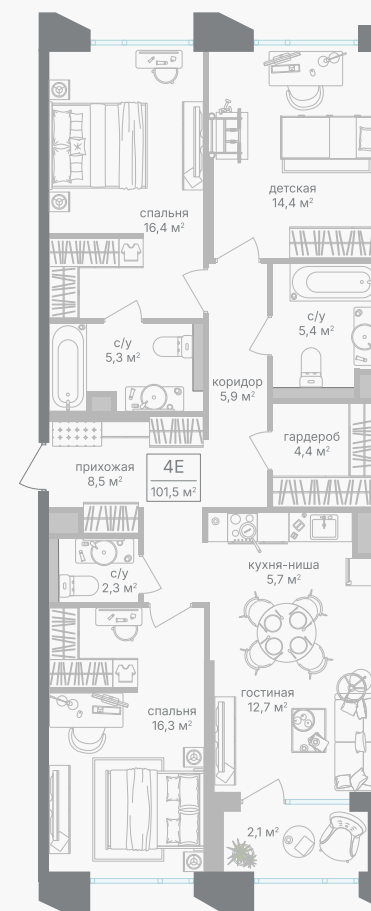

PG-ДЕВЕЛОПМЕНТ

4-комнатная евроквартира, 99.4 м²

ЖИЛОЙ КОМПЛЕКС

Петровский парк II

Корпус 1 Секция 2 Этаж 16 / 21

Комнат 3 Площадь 99.4 м² Отделка Нет

46 797 520 руб

Артикул 1-16-0242