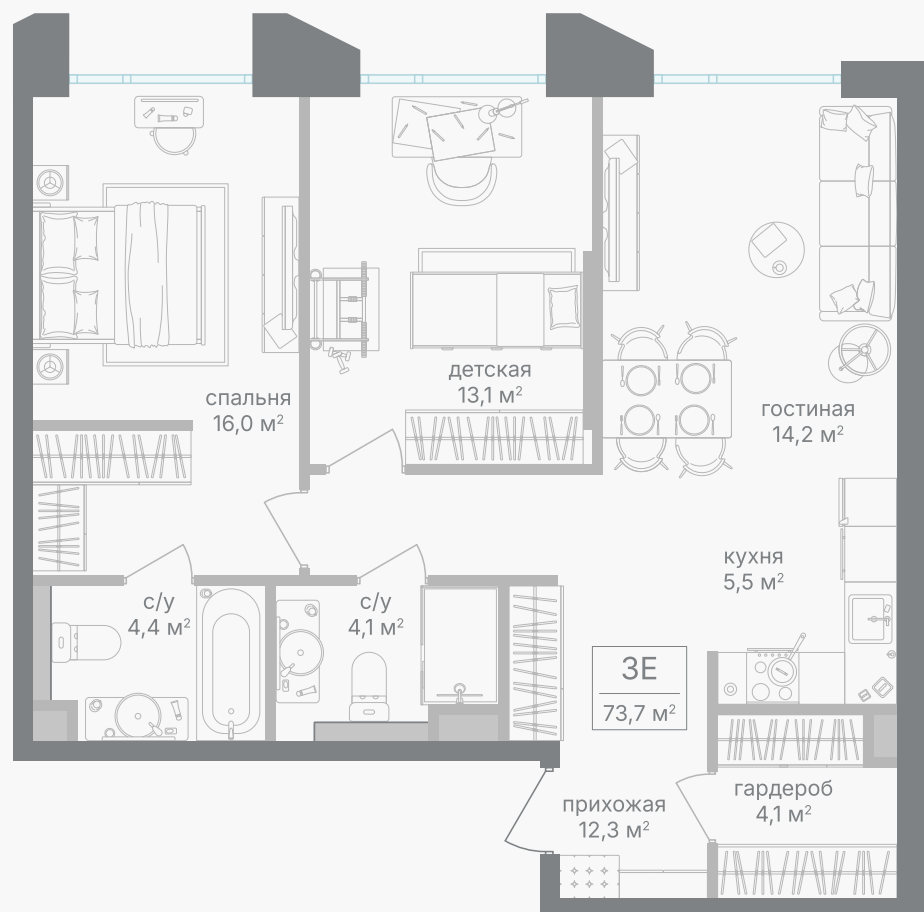

PG-ДЕВЕЛОПМЕНТ

3-комнатная евроквартира, 73.7 м²

ЖИЛОЙ КОМПЛЕКС

Петровский парк II

Корпус 1 Секция 3 Этаж 14 / 17

Комнат 2 Площадь 73.7 м² Отделка Нет

35 685 540 руб

Артикул 1-14-0370