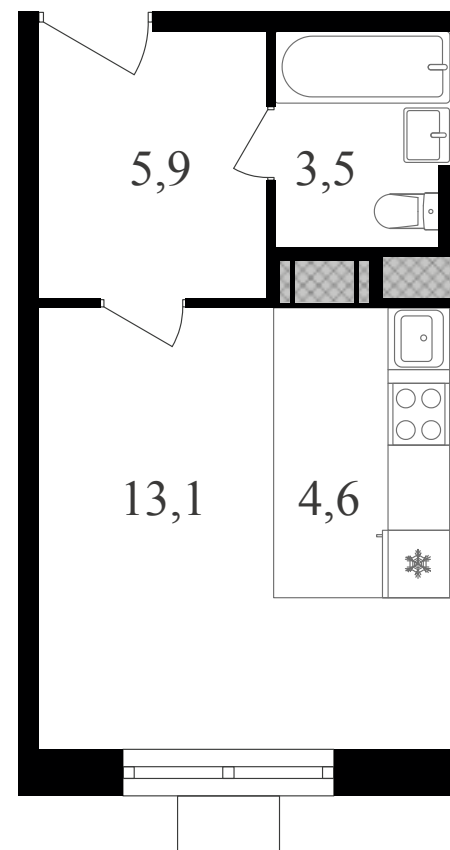

PG-ДЕВЕЛОПМЕНТ

+7 (495) 125-14-45

Студия, 27.1 м² с отделкой

ЖИЛОЙ КОМПЛЕКС
Октябрьское поле

Корпус	Секция	Этаж
1	2	14 / 21
Комнат	Площадь	Отделка
1	27.1 м ²	Есть ✓

9 186 900 руб

Артикул 3к1-14-214

PG-ДЕВЕЛОПМЕНТ

+7 (495) 125-14-45

Студия, 27.1 м² с отделкой

ЖИЛОЙ КОМПЛЕКС
Октябрьское поле

Корпус 1 Секция 2 Этаж 14 / 21

Комнат 1 Площадь 27.1 м² Отделка **Есть ✓**

9 186 900 руб

Артикул 3к1-14-214