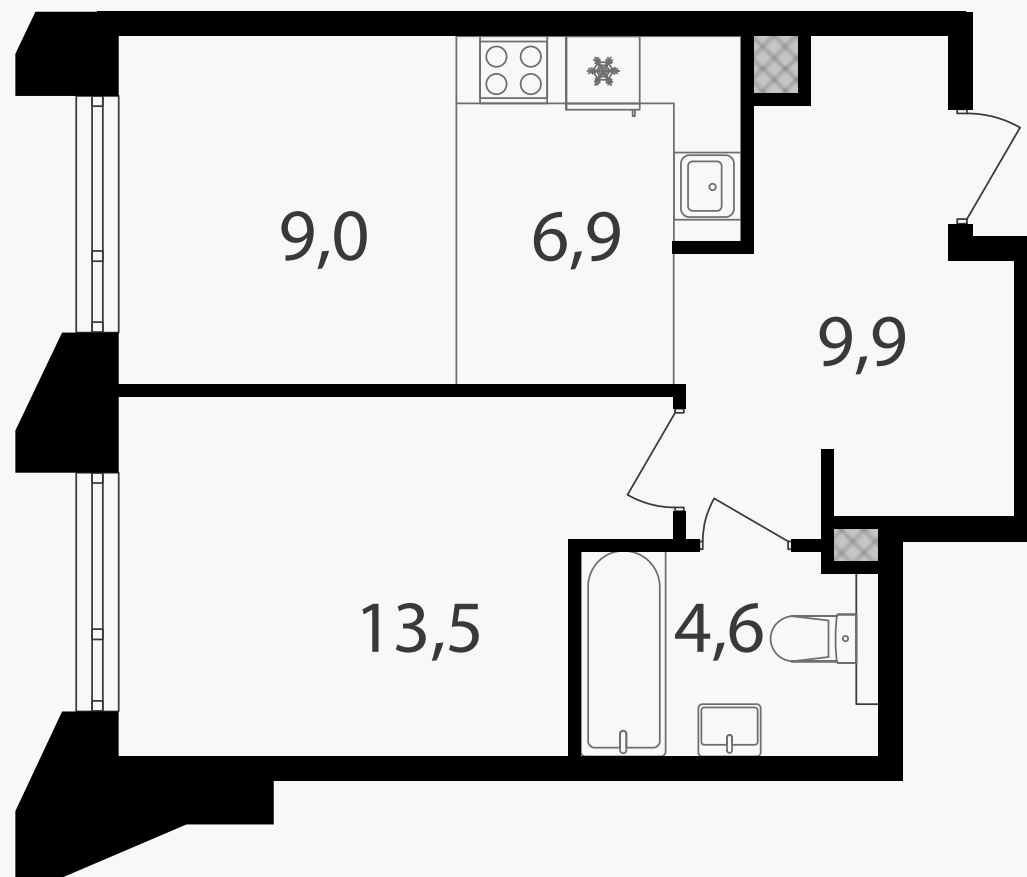

PG-ДЕВЕЛОПМЕНТ

2-комнатная евроквартира, 43.9 м²

ЖИЛОЙ КОМПЛЕКС

Петровский парк II

Корпус 1 Секция 5 Этаж 5 / 19

Комнат 1 Площадь 43.9 м² Отделка Нет

21 449 540 руб

Артикул 1-5-0626