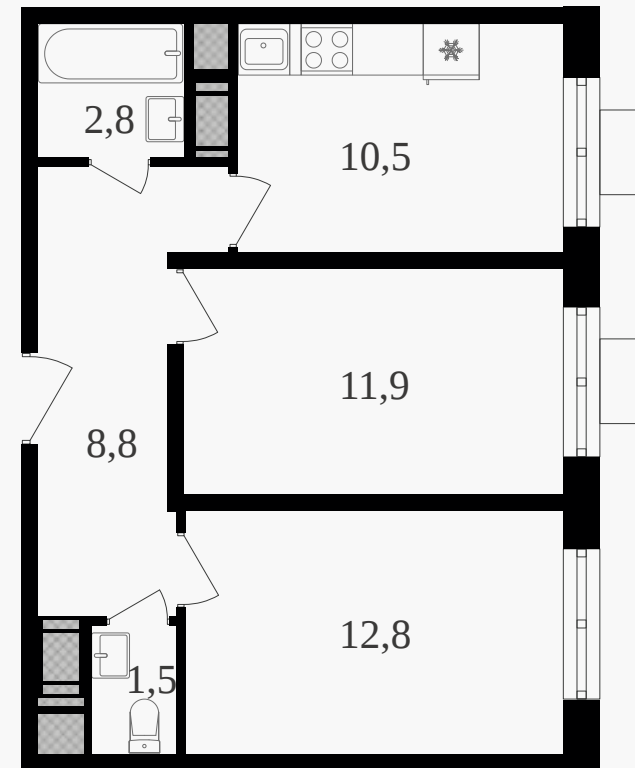

PG-ДЕВЕЛОПМЕНТ

2-комнатная квартира, 48.3 м² с отделкой

ЖИЛОЙ КОМПЛЕКС
Октябрьское поле

Корпус 1   Секция 3   Этаж 22 / 27

Комнат 2   Площадь 48.3 м²   Отделка **Есть ✓**

23 184 000 руб

Артикул 3к1-22-470