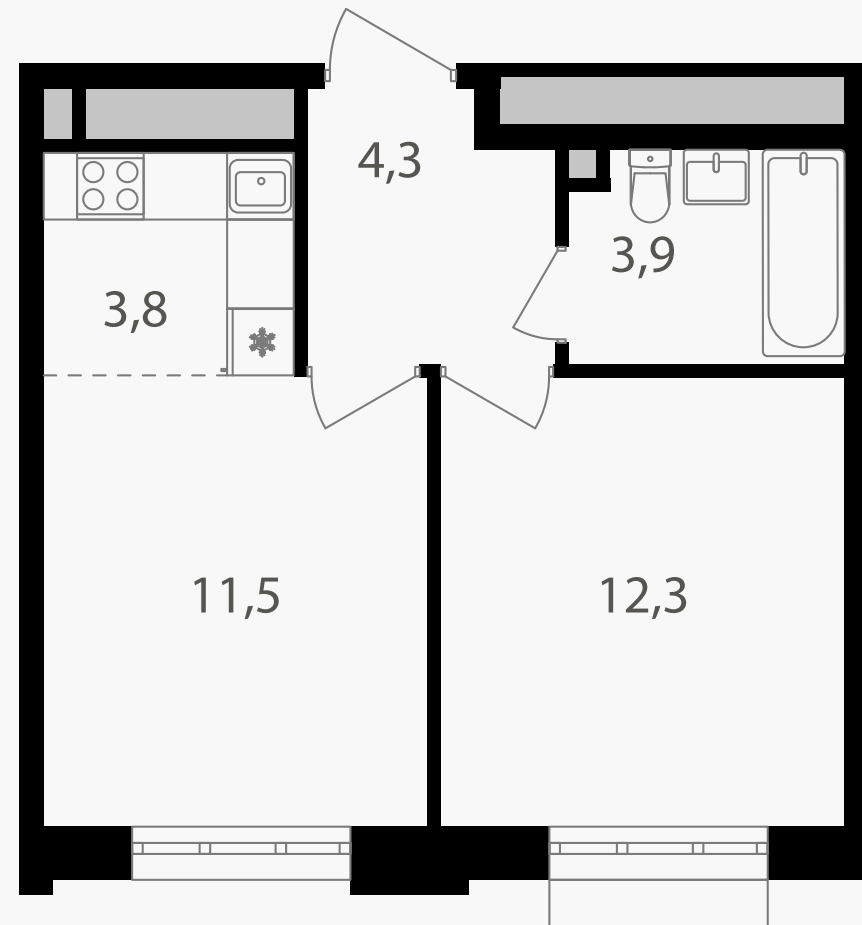

PG-ДЕВЕЛОПМЕНТ

2-комнатная евроквартира, 35.8 м²

ЖИЛОЙ КОМПЛЕКС
Михалковский

Корпус 4 Секция 1 Этаж 14 / 20

Комнат 2 Площадь 35.8 м² Отделка Нет

16 962 040 руб

Артикул 4-14-085

PG-ДЕВЕЛОПМЕНТ

2-комнатная евроквартира, 35.8 м²

ЖИЛОЙ КОМПЛЕКС
Михалковский

Корпус 4 Секция 1 Этаж 14 / 20

Комнат 2 Площадь 35.8 м² Отделка Нет

16 962 040 руб

Артикул 4-14-085