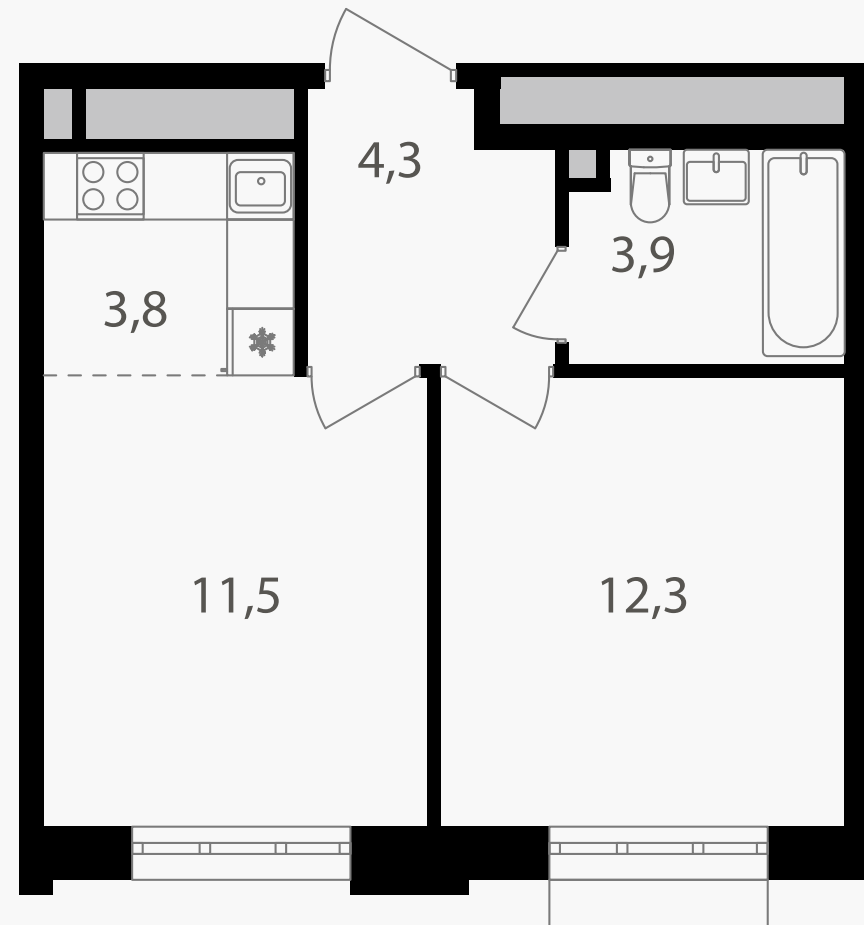

PG-ДЕВЕЛОПМЕНТ

2-комнатная евроквартира, 35.8 м²

ЖИЛОЙ КОМПЛЕКС
Михалковский

Корпус 4 Секция 1 Этаж 14 / 20

Комнат 2 Площадь 35.8 м² Отделка Нет

16 962 040 руб

Артикул 4-14-085

PG-ДЕВЕЛОПМЕНТ

2-комнатная евроквартира, 35.8 м²

ЖИЛОЙ КОМПЛЕКС
Михалковский

Корпус 4 Секция 1 Этаж 14 / 20

Комнат 2 Площадь 35.8 м² Отделка Нет

16 962 040 руб

Артикул 4-14-085