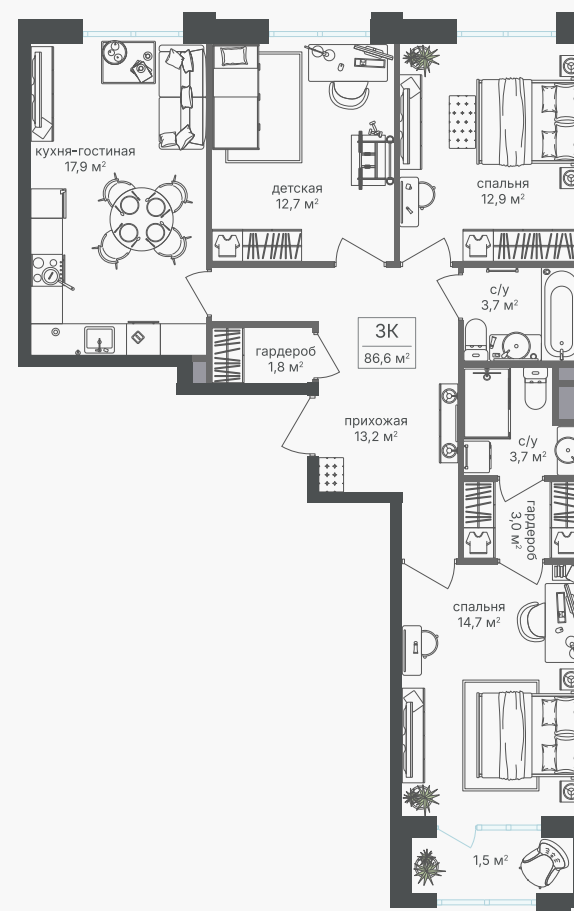

PG-ДЕВЕЛОПМЕНТ

3-комнатная квартира, 85.1 м²

ЖИЛОЙ КОМПЛЕКС
Михалковский

Корпус 6 Секция 1 Этаж 4 / 9

Комнат 3 Площадь 85.1 м² Отделка Нет

34 040 000 руб

Артикул 6-4-013

PG-ДЕВЕЛОПМЕНТ

3-комнатная квартира, 85.1 м²

ЖИЛОЙ КОМПЛЕКС
Михалковский

Корпус	Секция	Этаж
6	1	4 / 9
Комнат	Площадь	Отделка
3	85.1 м ²	Нет

34 040 000 руб

Артикул 6-4-013