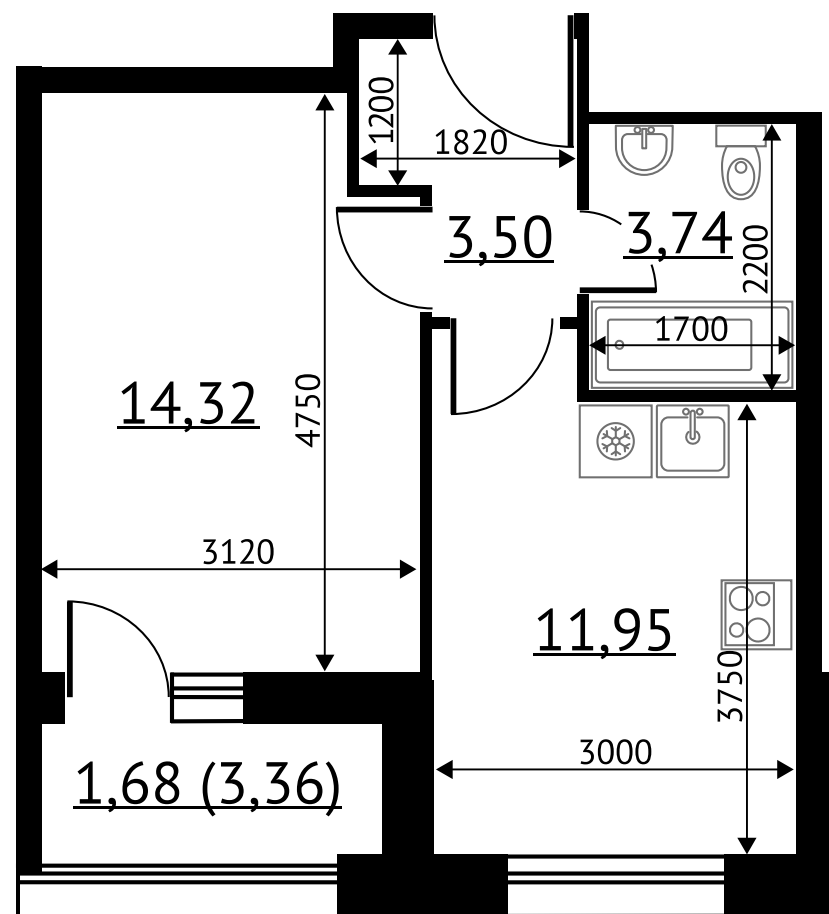

PG-ДЕВЕЛОПМЕНТ

+7 (495) 125-14-45

1-комнатная квартира, 35.19 м²

ЖИЛОЙ КОМПЛЕКС
Октябрьское поле

Корпус 3 Секция 4 Этаж 21 / 22

Комнат 1 Площадь 35.19 м² Отделка Нет

10 732 950 руб

Артикул 30к3-21-448

PG-ДЕВЕЛОПМЕНТ

+7 (495) 125-14-45

1-комнатная квартира, 35.19 м²

ЖИЛОЙ КОМПЛЕКС
Октябрьское поле

Корпус	Секция	Этаж
3	4	21 / 22
Комнат	Площадь	Отделка
1	35.19 м ²	Нет

10 732 950 руб

Артикул 30к3-21-448