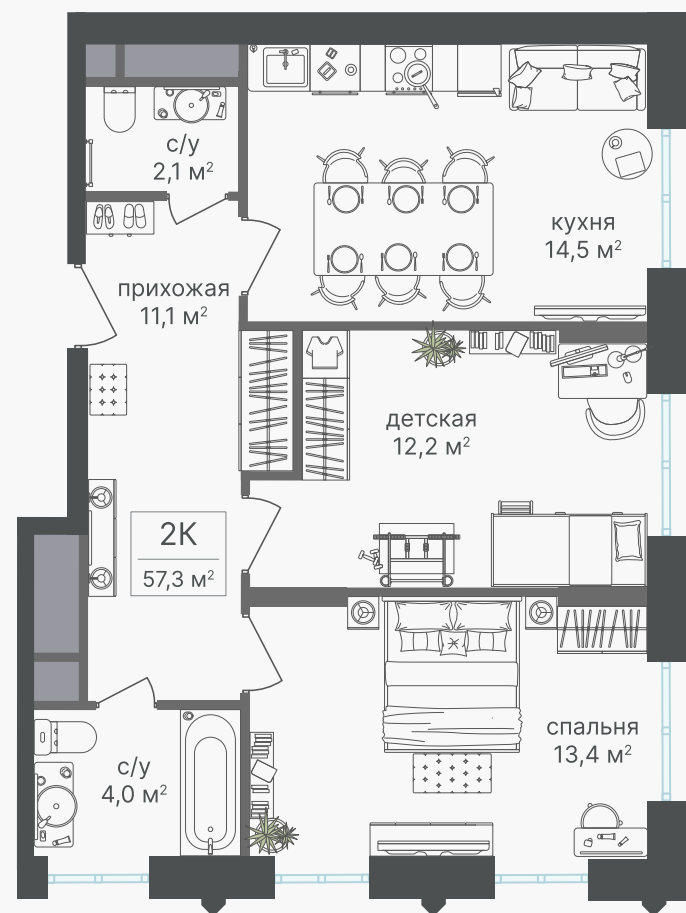

PG-ДЕВЕЛОПМЕНТ

+7 (495) 125-14-45

2-комнатная квартира, 57.3 м²

ЖИЛОЙ КОМПЛЕКС

Варшавские ворота

Корпус 1 Секция 1 Этаж 30 / 30

Комнат 2 Площадь 57.3 м² Отделка Нет

25 097 400 руб

Артикул 1-30-182

PG-ДЕВЕЛОПМЕНТ

+7 (495) 125-14-45

2-комнатная квартира, 57.3 м²

ЖИЛОЙ КОМПЛЕКС

Варшавские ворота

Корпус	Секция	Этаж
1	1	30 / 30
Комнат	Площадь	Отделка
2	57.3 м ²	Нет

25 097 400 руб