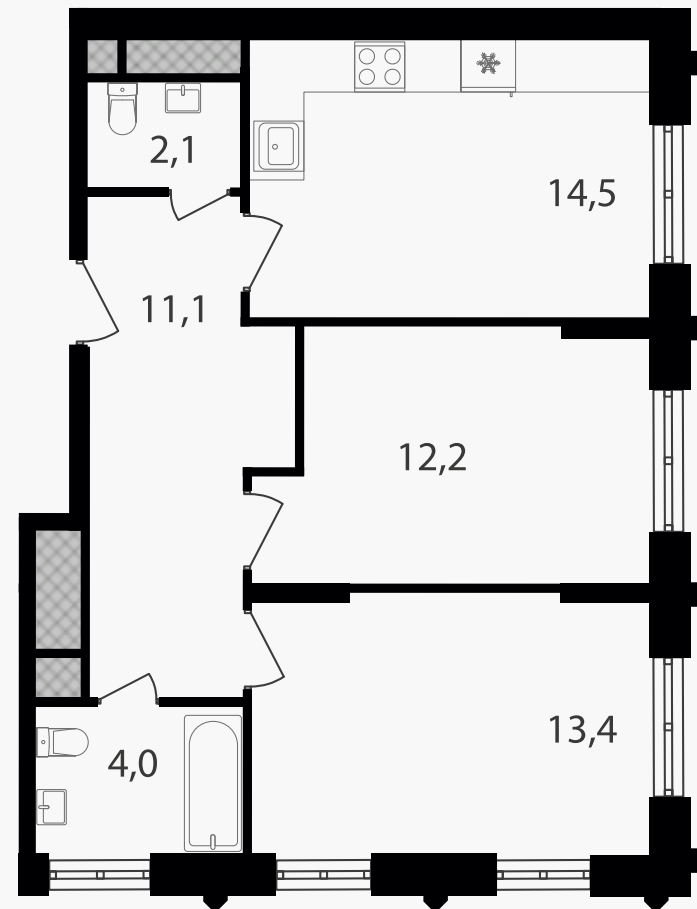

PG-ДЕВЕЛОПМЕНТ

2-комнатная квартира, 57.3 м²

ЖИЛОЙ КОМПЛЕКС

Варшавские ворота

Корпус 1 Секция 1.1 Этаж 30 / 30

Комнат 2 Площадь 57.3 м² Отделка Нет

21 710 970 руб

Артикул 1-30-182