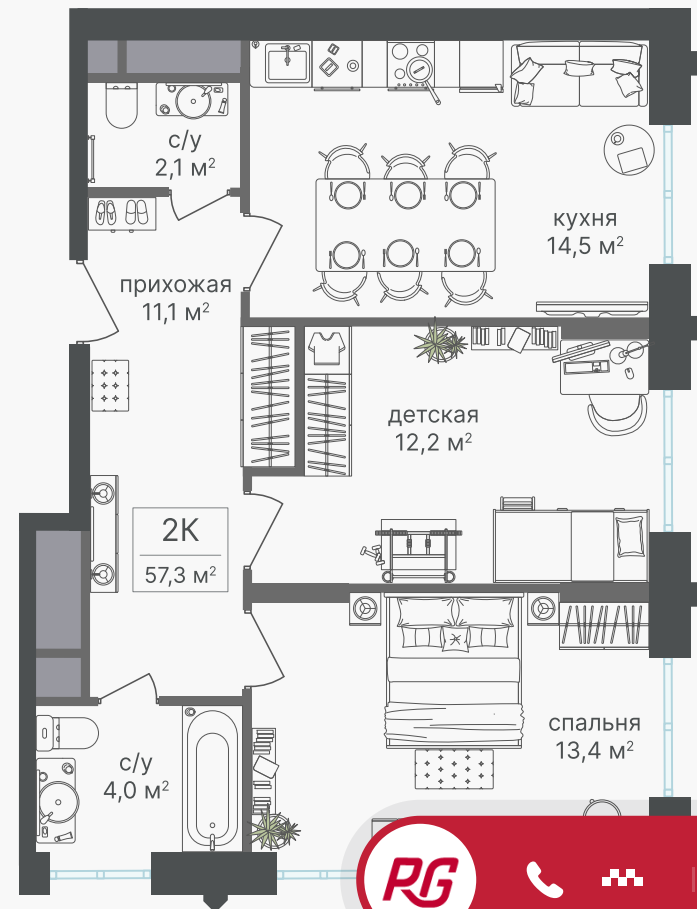

PG-ДЕВЕЛОПМЕНТ

+7 (495) 125-14-45

2-комнатная квартира, 57.3 м²

ЖИЛОЙ КОМПЛЕКС

Варшавские ворота

Корпус 1 Секция 1 Этаж 30 / 30

Комнат 2 Площадь 57.3 м² Отделка Нет

25 475 580 руб

Артикул 1-30-182

PG-ДЕВЕЛОПМЕНТ

+7 (495) 125-14-45

2-комнатная квартира, 57.3 м²

ЖИЛОЙ КОМПЛЕКС

Варшавские ворота

Корпус 1 Секция 1 Этаж 30 / 30

Комнат 2 Площадь 57.3 м² Отделка Нет