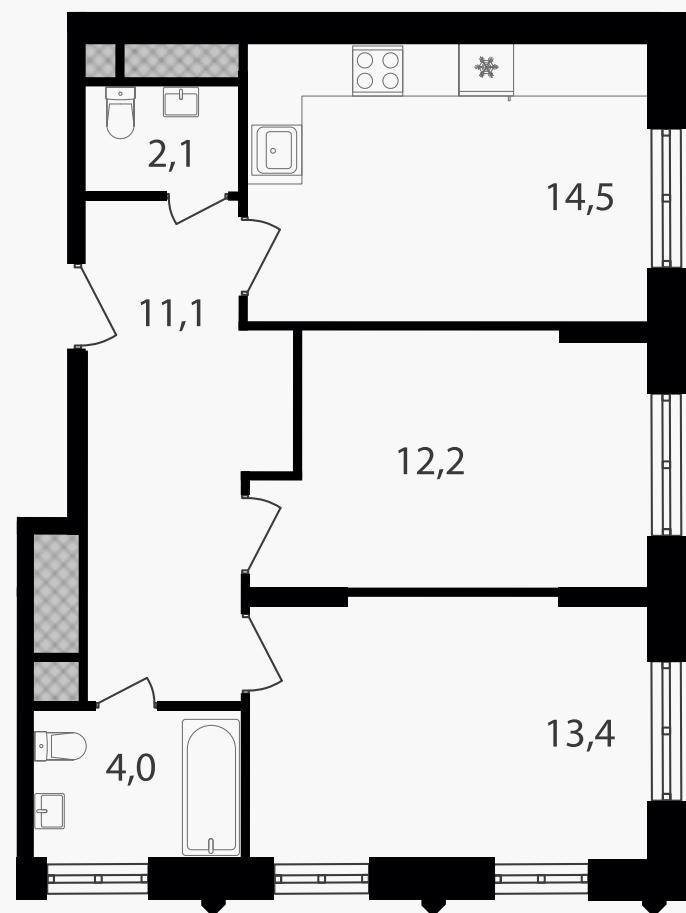

PG-ДЕВЕЛОПМЕНТ

2-комнатная квартира, 57.3 м²

ЖИЛОЙ КОМПЛЕКС

Варшавские ворота

Корпус 1 Секция 1 Этаж 30 / 30

Комнат 2 Площадь 57.3 м² Отделка Нет

19 401 780 руб

Артикул 1-30-182