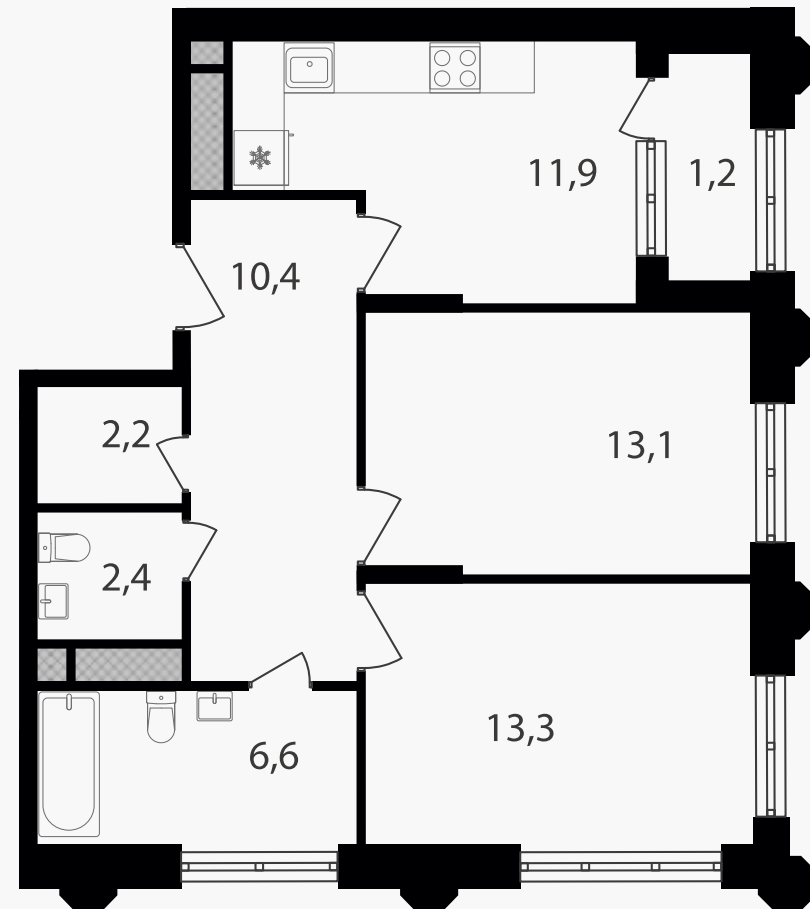

PG-ДЕВЕЛОПМЕНТ

2-комнатная квартира, 61.1 м²

ЖИЛОЙ КОМПЛЕКС

Варшавские ворота

Корпус 1 Секция 3 Этаж 16 / 30

Комнат 2 Площадь 61.1 м² Отделка Нет

20 450 170 руб

Артикул 1-16-310