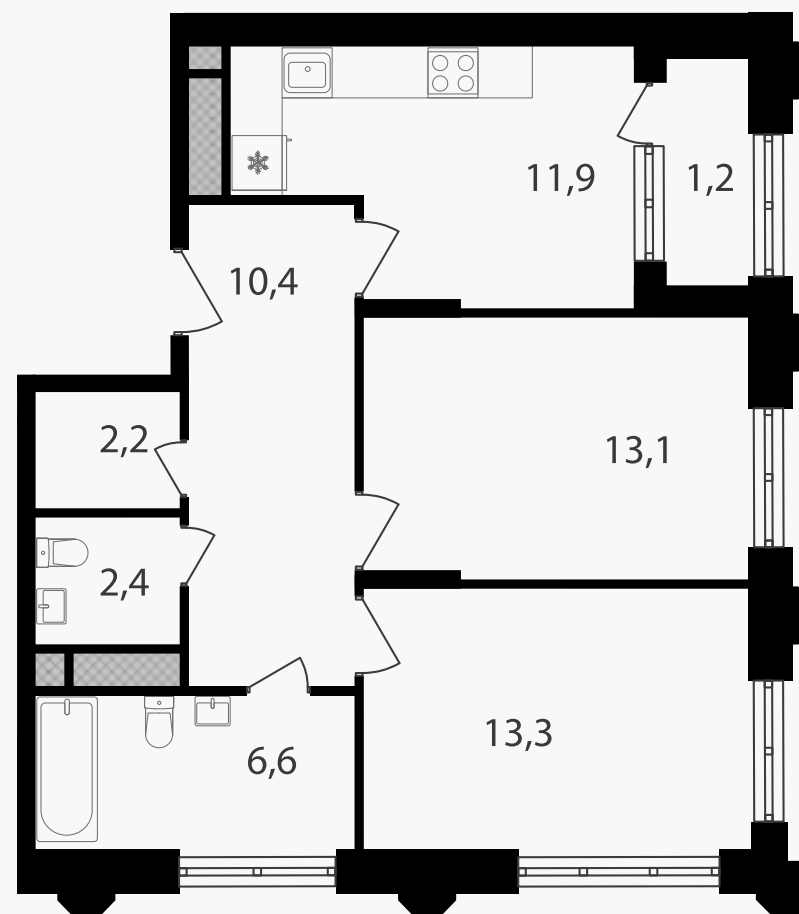

## 2-комнатная квартира, 61.1 м<sup>2</sup>

ЖИЛОЙ КОМПЛЕКС

Варшавские ворота

Корпус 1      Секция 3      Этаж 16 / 30

Комнат 2      Площадь 61.1 м<sup>2</sup>      Отделка Нет

**20 450 170 руб**

Артикул 1-16-310