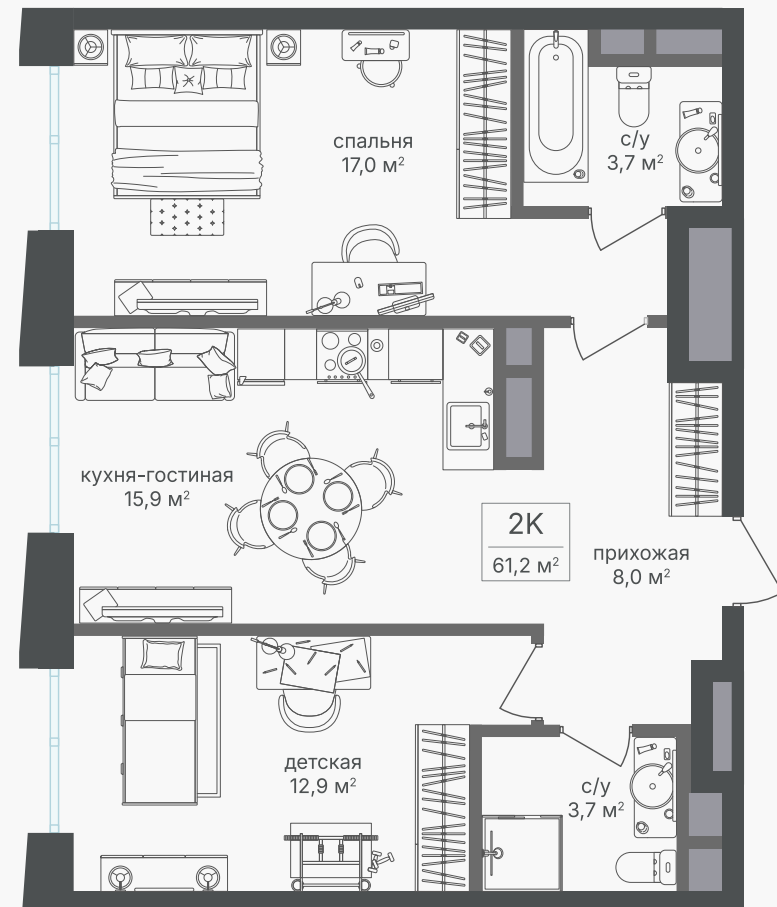

PG-ДЕВЕЛОПМЕНТ

+7 (495) 125-14-45

2-комнатная квартира, 60.5 м²

ЖИЛОЙ КОМПЛЕКС

Семеновский парк 2

Корпус 1 Секция 1 Этаж 22 / 26

Комнат 2 Площадь 60.5 м² Отделка Нет

28 102 250 руб

Артикул 1-22-251

PG-ДЕВЕЛОПМЕНТ

+7 (495) 125-14-45

2-комнатная квартира, 60.5 м²

ЖИЛОЙ КОМПЛЕКС

Семеновский парк 2

Корпус 1 Секция 1 Этаж 22 / 26

Комнат 2 Площадь 60.5 м² Отделка Нет