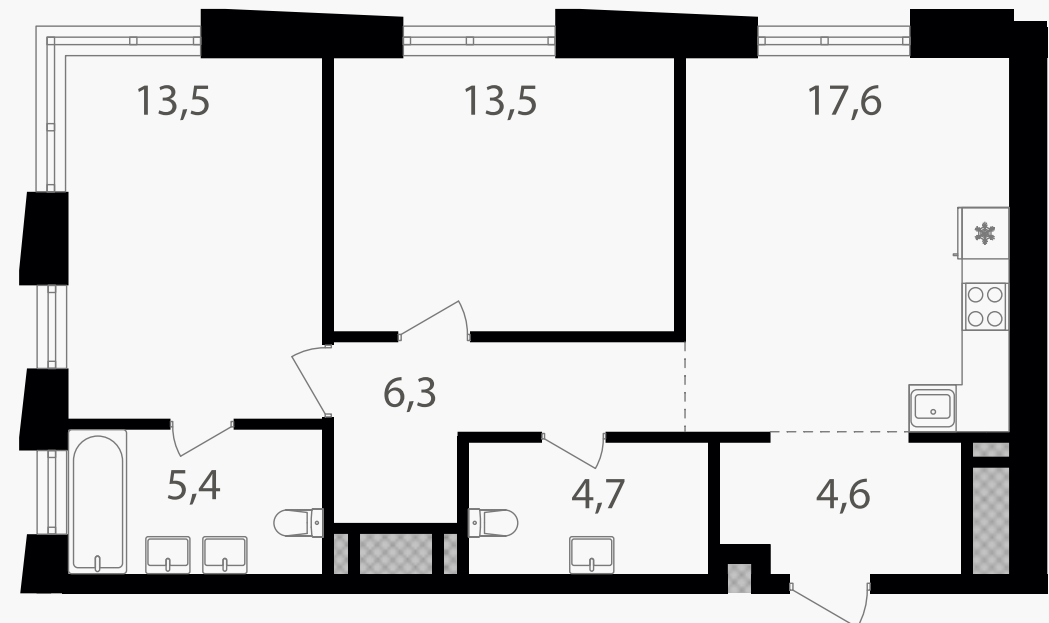

PG-ДЕВЕЛОПМЕНТ

2-комнатная квартира, 65.6 м²

ЖИЛОЙ КОМПЛЕКС

Семеновский парк 2

Корпус	Секция	Этаж
1	4	2 / 25
Комнат	Площадь	Отделка
2	65.6 м ²	Нет

19 942 400 руб

Артикул 1-2-507

PG-ДЕВЕЛОПМЕНТ

2-комнатная квартира, 65.6 м²

ЖИЛОЙ КОМПЛЕКС

Семеновский парк 2

Корпус 1 Секция 4 Этаж 2 / 25

Комнат 2 Площадь 65.6 м² Отделка Нет

19 942 400 руб

Артикул 1-2-507