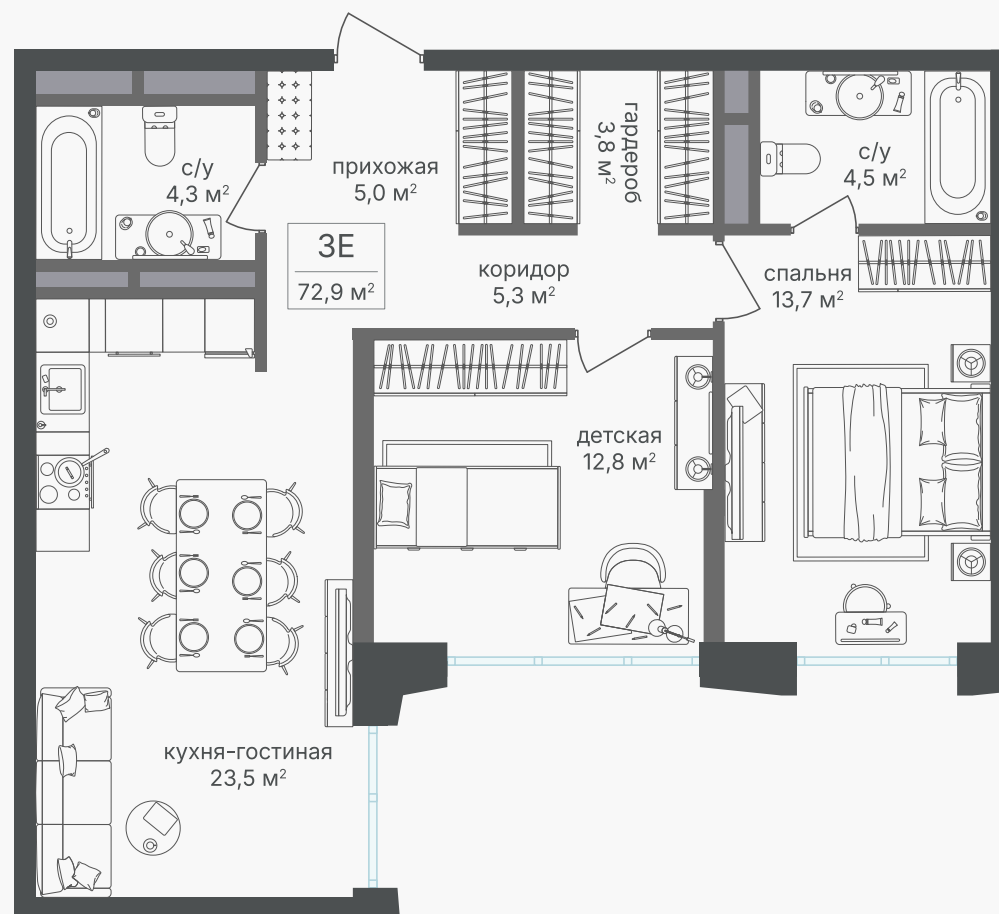

PG-ДЕВЕЛОПМЕНТ

3-комнатная евроквартира, 72.9 м²

ЖИЛОЙ КОМПЛЕКС

Семеновский парк 2

Корпус 1 Секция 4 Этаж 17 / 25

Комнат 2 Площадь 72.9 м² Отделка Нет

25 806 600 руб

Артикул 1-17-635