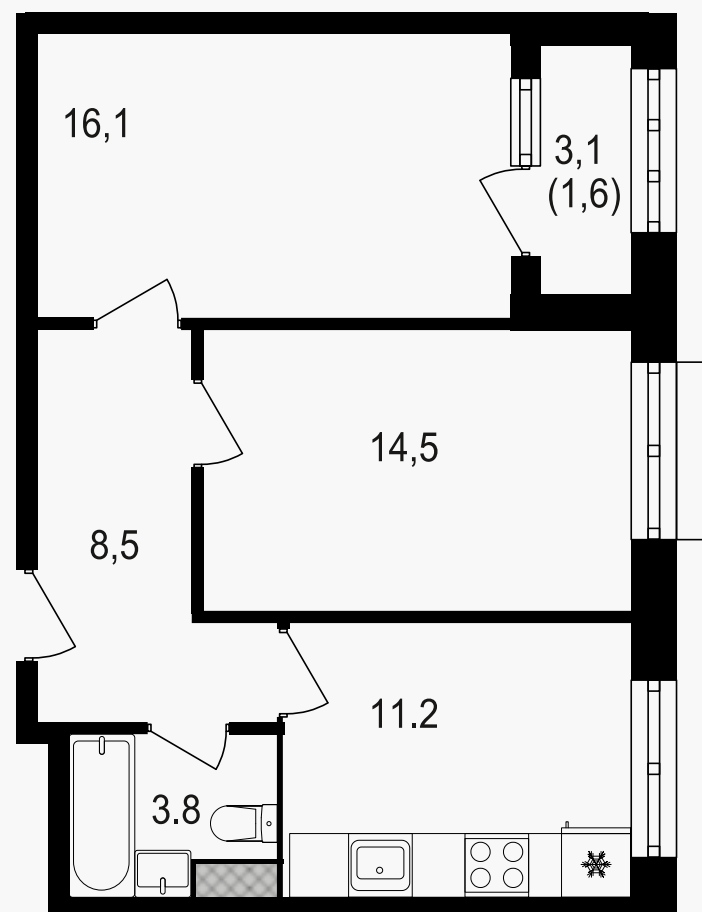

PG-ДЕВЕЛОПМЕНТ

2-комнатная квартира, 56 м²

ЖИЛОЙ КОМПЛЕКС
Михалковский

Корпус 3 Секция 3 Этаж 9 / 20

Комнат 2 Площадь 56 м² Отделка Нет

21 050 400 руб

Артикул 3-9-244

PG-ДЕВЕЛОПМЕНТ

2-комнатная квартира, 56 м²

ЖИЛОЙ КОМПЛЕКС
Михалковский

Корпус 3 Секция 3 Этаж 9 / 20

Комнат 2 Площадь 56 м² Отделка Нет

21 050 400 руб

Артикул 3-9-244