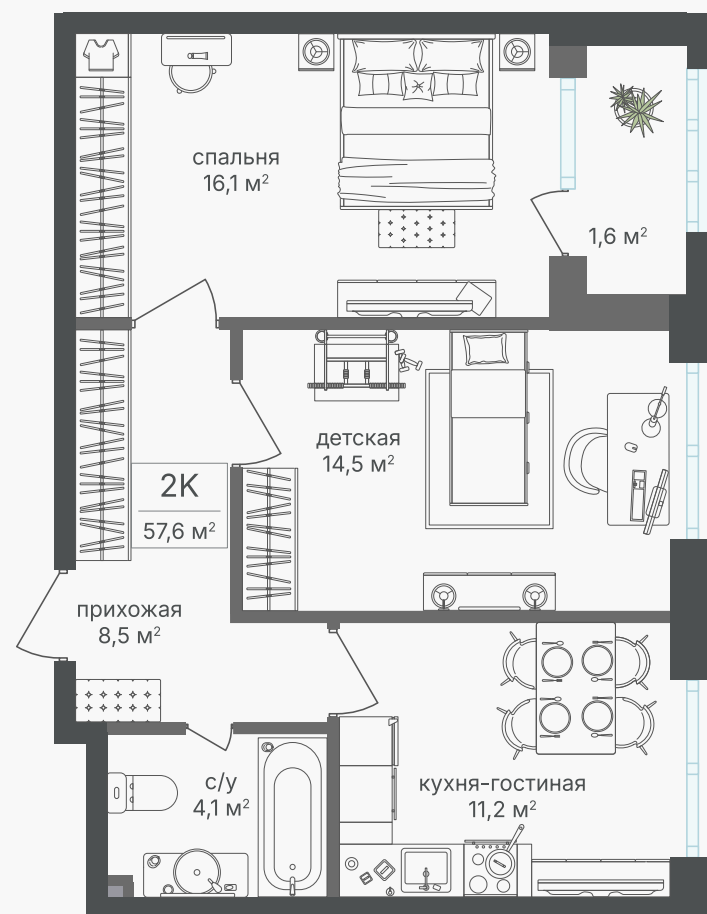

## 2-комнатная квартира, 55.8 м<sup>2</sup>

ЖИЛОЙ КОМПЛЕКС  
Михалковский

Корпус 3 Секция 3 Этаж 9 / 20

Комнат 2 Площадь 55.8 м<sup>2</sup> Отделка Нет

24 105 600 руб

Артикул 3-9-244

PG-ДЕВЕЛОПМЕНТ

+7 (495) 125-14-45

## 2-комнатная квартира, 55.8 м<sup>2</sup>

ЖИЛОЙ КОМПЛЕКС  
Михалковский

Корпус 3 Секция 3 Этаж 9 / 20

Комнат 2 Площадь 55.8 м<sup>2</sup> Отделка Нет

24 105 600 руб

Артикул 3-9-244