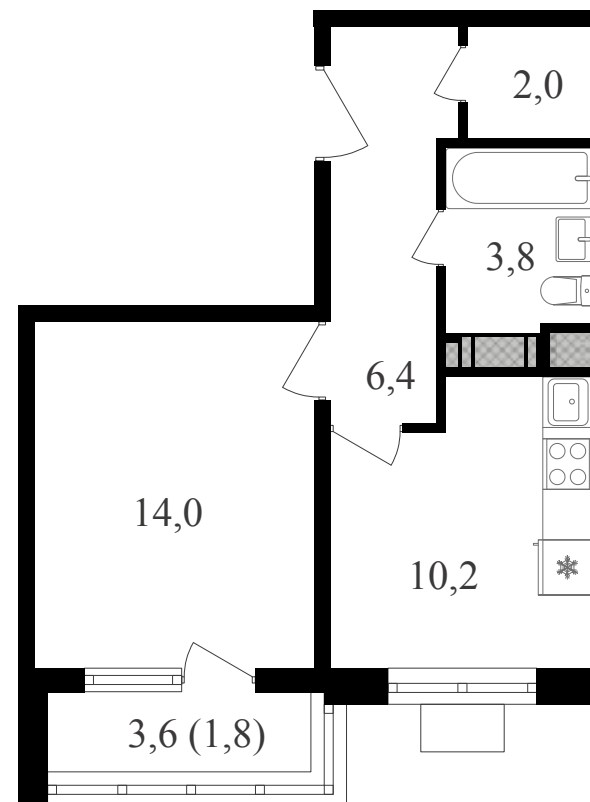

PG-ДЕВЕЛОПМЕНТ

+7 (495) 125-14-45

1-комнатная квартира, 38.2 м² с отделкой

ЖИЛОЙ КОМПЛЕКС
Октябрьское поле

Корпус	Секция	Этаж
3	1	24 / 27
Комнат	Площадь	Отделка
1	38.2 м²	Есть ✓

13 293 600 руб

Артикул 3к3-24-199