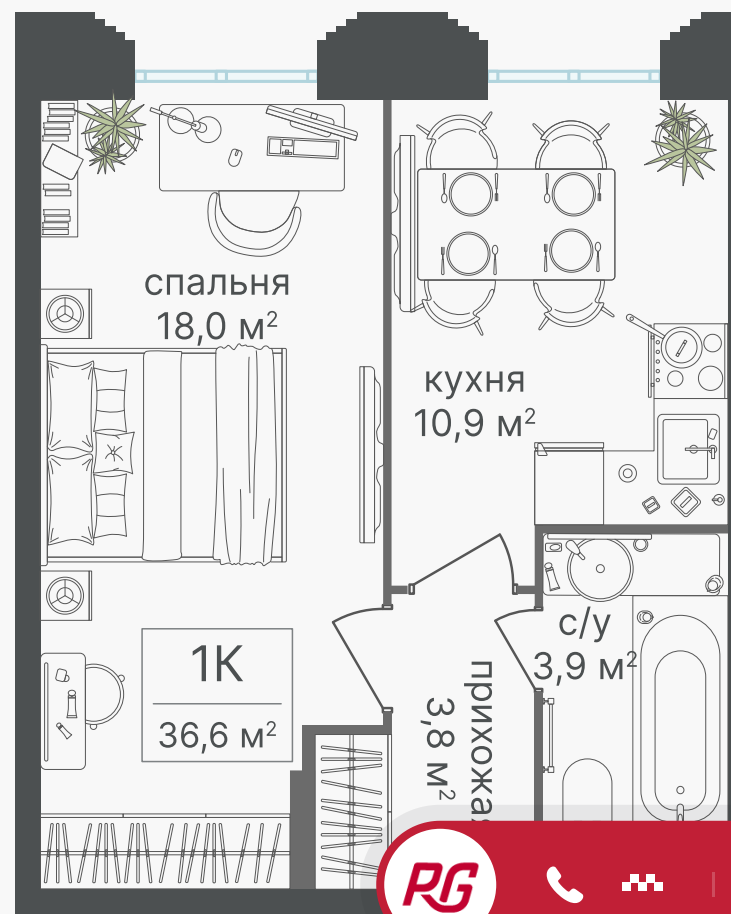

PG-ДЕВЕЛОПМЕНТ

+7 (495) 125-14-45

1-КОМНАТНЫЙ ГОСТИНИЧНЫЙ НОМЕР, 36.6 м²

ЖИЛОЙ КОМПЛЕКС

Гостиничный комплекс
Варшавские Ворота

Корпус	Секция	Этаж
1	1	6 / 30

Комнат	Площадь
1	36.6 м ²

13 728 660 руб

Артикул 1-6-056

PG-ДЕВЕЛОПМЕНТ

+7 (495) 125-14-45

1-КОМНАТНЫЙ ГОСТИНИЧНЫЙ НОМЕР, 36.6 м²

ЖИЛОЙ КОМПЛЕКС

Гостиничный комплекс
Варшавские Ворота

Корпус 1 Секция 1 Этаж 6 / 30

Комнат 1 Площадь 36.6 м²