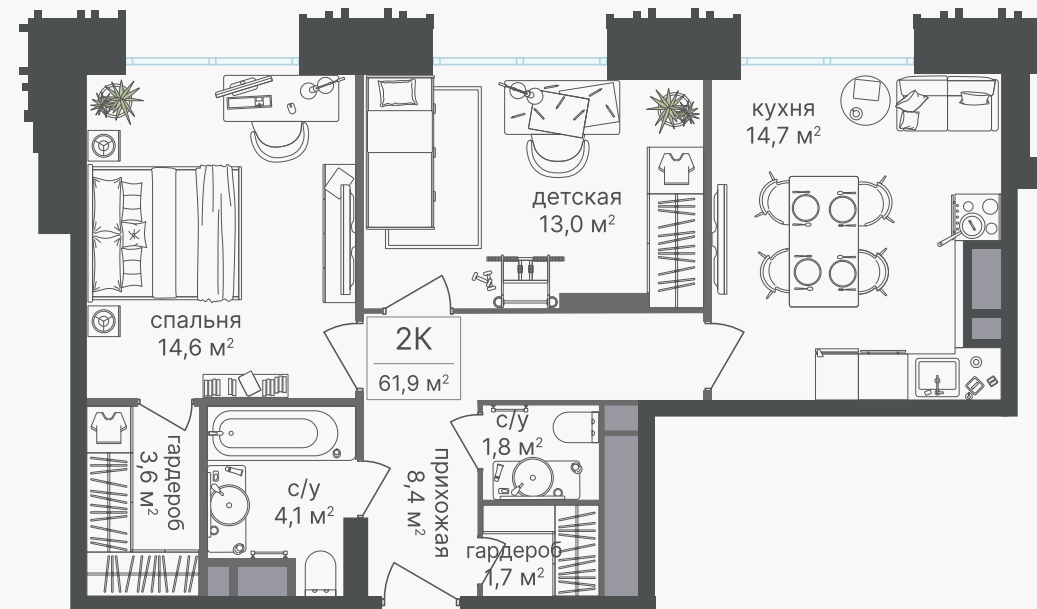

PG-ДЕВЕЛОПМЕНТ

+7 (495) 125-14-45

2-комнатные апартаменты, 61.9 м² с отделкой

ЖИЛОЙ КОМПЛЕКС

Гостиничный комплекс
Варшавские Ворота

Корпус	Секция	Этаж
1	2	8 / 30
Комнат	Площадь	Отделка
2	61.9 м ²	Есть ✓

Цену уточняйте у
менеджера

Артикул 1-8-184

PG-ДЕВЕЛОПМЕНТ

+7 (495) 125-14-45

2-комнатные апартаменты, 61.9 м² с отделкой

ЖИЛОЙ КОМПЛЕКС

Гостиничный комплекс
Варшавские Ворота

Корпус 1 Секция 2 Этаж 8 / 30

Комнат 2 Площадь 61.9 м² Отделка **Есть** ✓