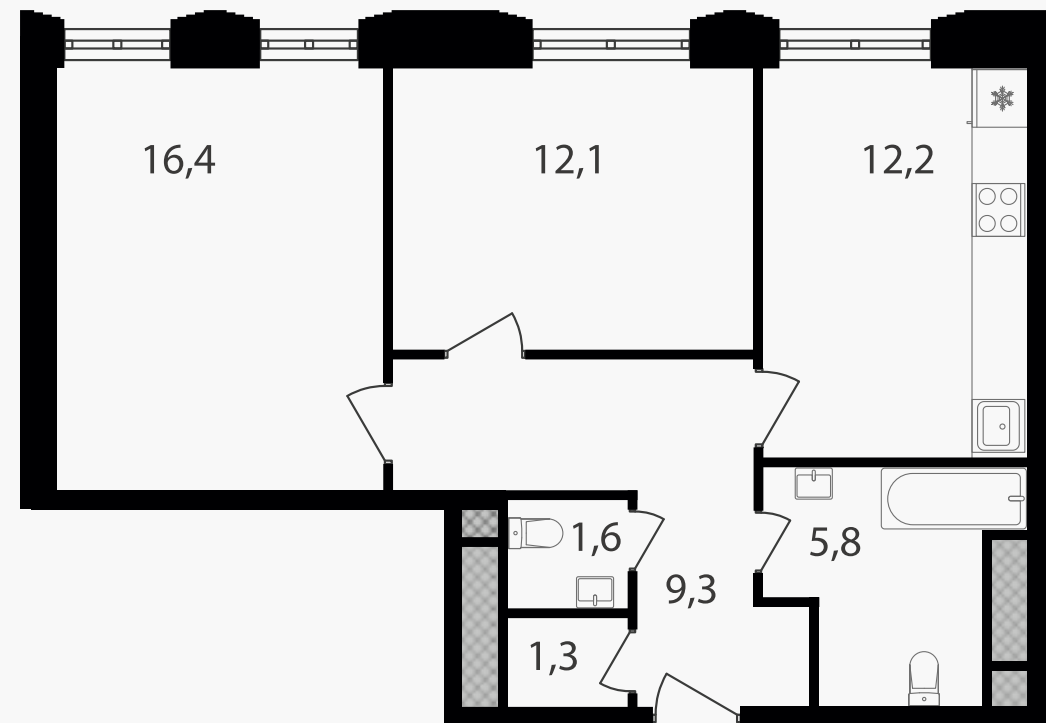

PG-ДЕВЕЛОПМЕНТ

2-комнатные апартаменты, 58.7 м² с отделкой

ЖИЛОЙ КОМПЛЕКС
Варшавские ворота

Корпус	Секция	Этаж
1	4	4 / 9
Комнат	Площадь	Отделка
2	58.7 м ²	Есть ✓

13 817 980 руб

Артикул 1-4-696

PG-ДЕВЕЛОПМЕНТ

2-комнатные апартаменты, 58.7 м² с отделкой

ЖИЛОЙ КОМПЛЕКС
Варшавские ворота

Корпус 1 Секция 4 Этаж 4 / 9

Комнат 2 Площадь 58.7 м² Отделка **Есть ✓**

13 817 980 руб

Артикул 1-4-696