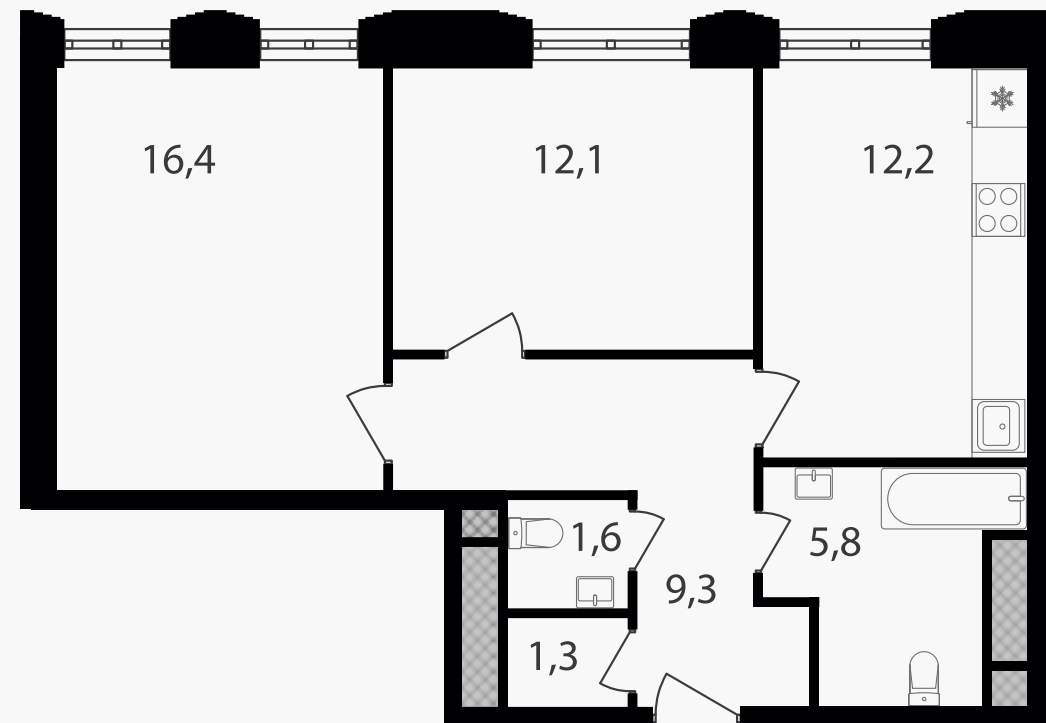

PG-ДЕВЕЛОПМЕНТ

2-комнатные апартаменты, 58.7 м² с отделкой

ЖИЛОЙ КОМПЛЕКС

Варшавские ворота

Корпус	Секция	Этаж
1	2.4	4 / 9
Комнат	Площадь	Отделка
2	58.7 м ²	Есть ✓

13 518 610 руб

Артикул 1-4-696

PG-ДЕВЕЛОПМЕНТ

2-комнатные апартаменты, 58.7 м² с отделкой

ЖИЛОЙ КОМПЛЕКС
Варшавские ворота

Корпус 1 Секция 2.4 Этаж 4 / 9

Комнат 2 Площадь 58.7 м² Отделка **Есть ✓**

13 518 610 руб

Артикул 1-4-696