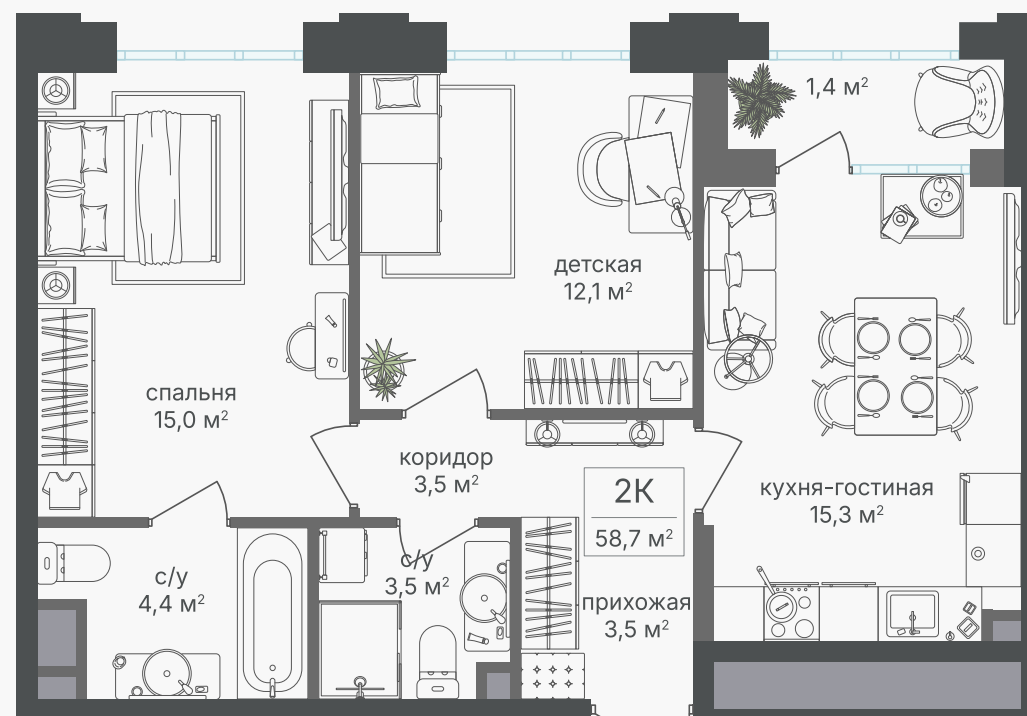

PG-ДЕВЕЛОПМЕНТ

+7 (495) 125-14-45

2-комнатная квартира, 58.7 м²

ЖИЛОЙ КОМПЛЕКС
Михалковский

Корпус 5 Секция 2 Этаж 5 / 15

Комнат 2 Площадь 58.7 м² Отделка Нет

30 817 500 руб

Артикул 5-5-167