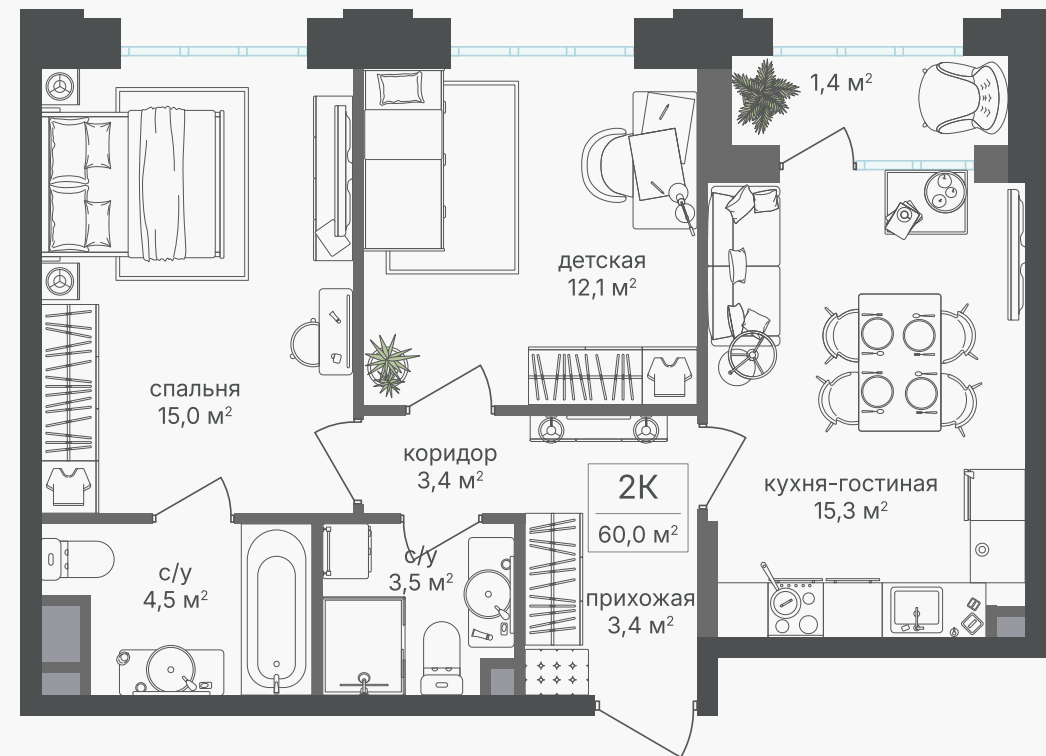

## 2-комнатная квартира, 58.7 м<sup>2</sup>

ЖИЛОЙ КОМПЛЕКС  
Михалковский

Корпус 5      Секция 2      Этаж 5 / 15

Комнат 2      Площадь 58.7 м<sup>2</sup>      Отделка Нет

**30 817 500 руб**

Артикул 5-5-167