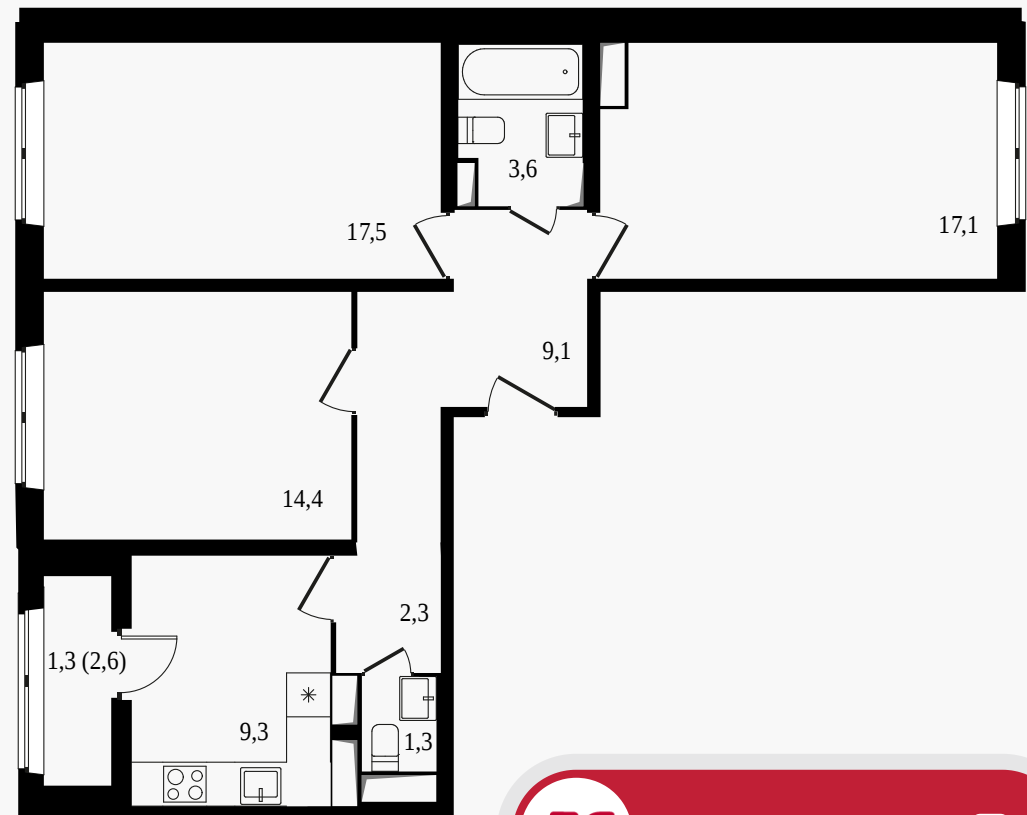

PG-ДЕВЕЛОПМЕНТ

+7 (495) 125-14-45

3-комнатная квартира, 76 м² с отделкой

ЖИЛОЙ КОМПЛЕКС
Орехово-Борисово

Корпус	Секция	Этаж
1	6	12 / 15
Комнат	Площадь	Отделка
3	76 м ²	Есть ✓

12 197 130 руб

Артикул 1-12-445

PG-ДЕВЕЛОПМЕНТ

+7 (495) 125-14-45

3-комнатная квартира, 76 м² с отделкой

ЖИЛОЙ КОМПЛЕКС
Орехово-Борисово

Корпус 1 Секция 6 Этаж 12 / 15

Комнат 3 Площадь 76 м² Отделка **Есть ✓**

12 197 130 руб

Артикул 1-12-445