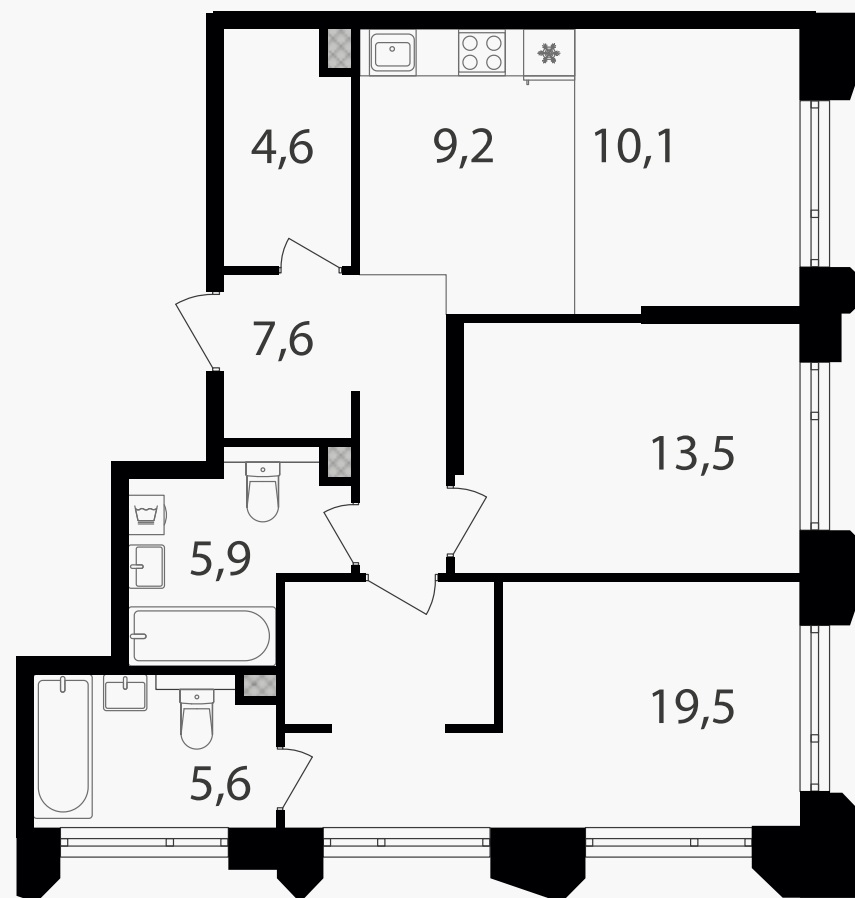

PG-ДЕВЕЛОПМЕНТ

3-комнатная евроквартира, 76 м²

ЖИЛОЙ КОМПЛЕКС

Петровский парк II

Корпус 1 Секция 5 Этаж 19 / 19

Комнат 2 Площадь 76 м² Отделка Нет

40 667 600 руб

Артикул 1-19-0755