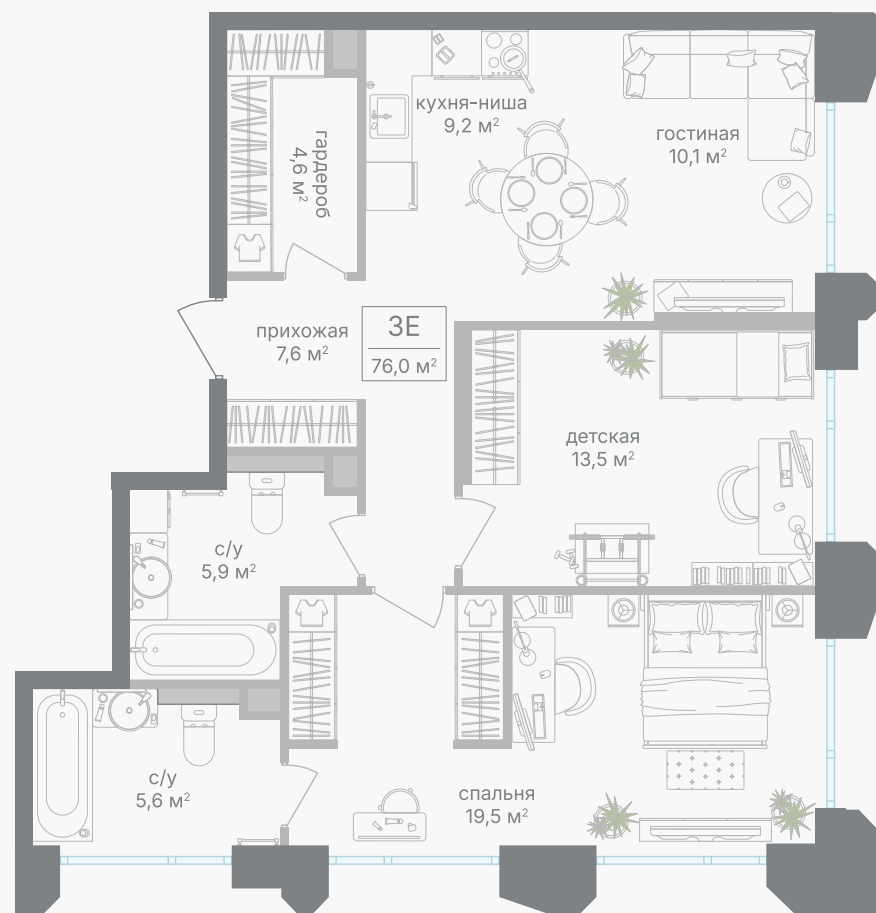

PG-ДЕВЕЛОПМЕНТ

3-комнатная евроквартира, 76 м²

ЖИЛОЙ КОМПЛЕКС

Петровский парк II

Корпус 1 Секция 5 Этаж 19 / 19

Комнат 2 Площадь 76 м² Отделка Нет

45 425 200 руб

Артикул 1-19-0755