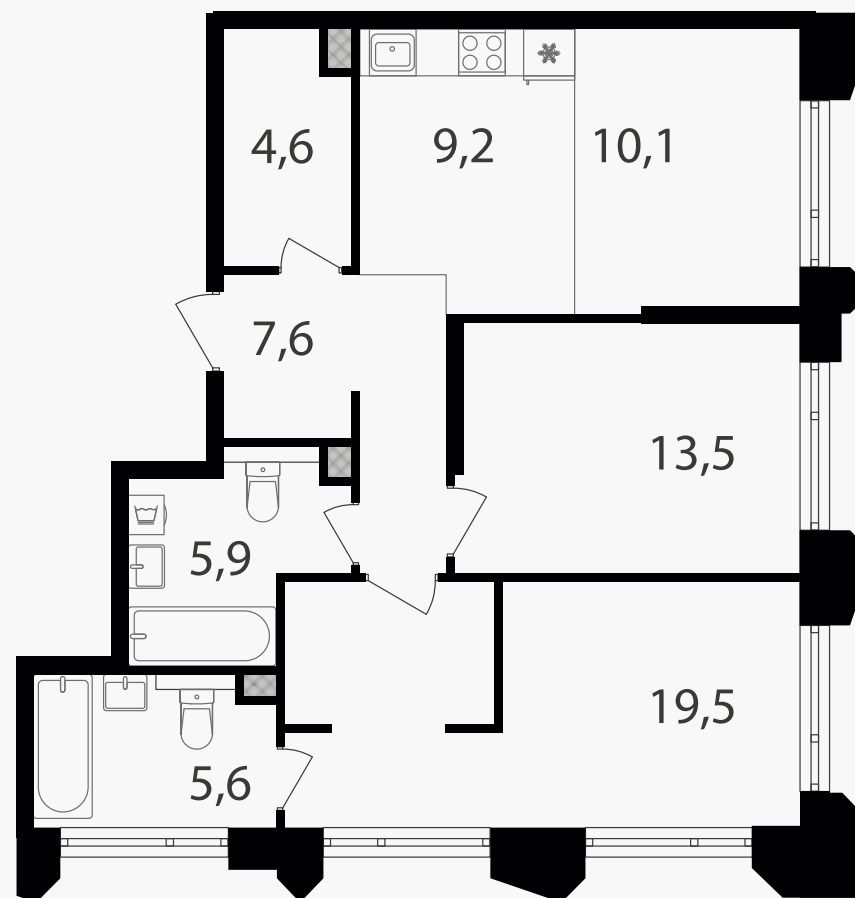

PG-ДЕВЕЛОПМЕНТ

3-комнатная евроквартира, 76 м²

ЖИЛОЙ КОМПЛЕКС

Петровский парк II

Корпус 1 Секция 5 Этаж 19 / 19

Комнат 2 Площадь 76 м² Отделка Нет

40 462 400 руб

Артикул 1-19-0755