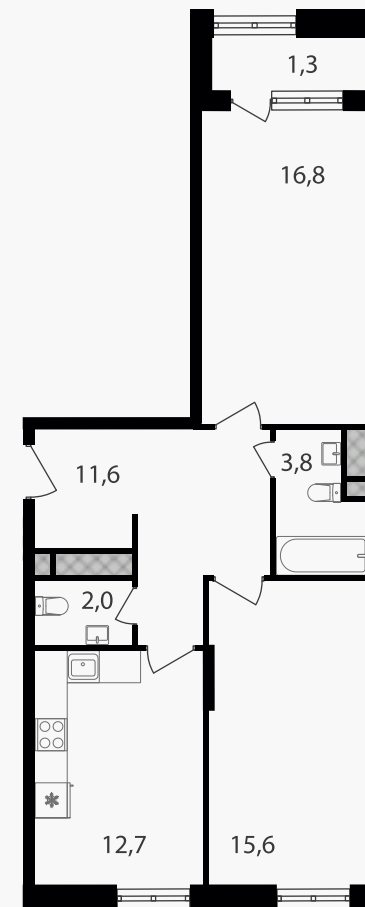

PG-ДЕВЕЛОПМЕНТ

2-комнатная квартира, 63.8 м²

ЖИЛОЙ КОМПЛЕКС

Варшавские ворота

Корпус	Секция	Этаж
1	1.2	2 / 7

Комнат	Площадь	Отделка
2	63.8 м ²	Нет

21 060 380 руб

Артикул 1-2-183