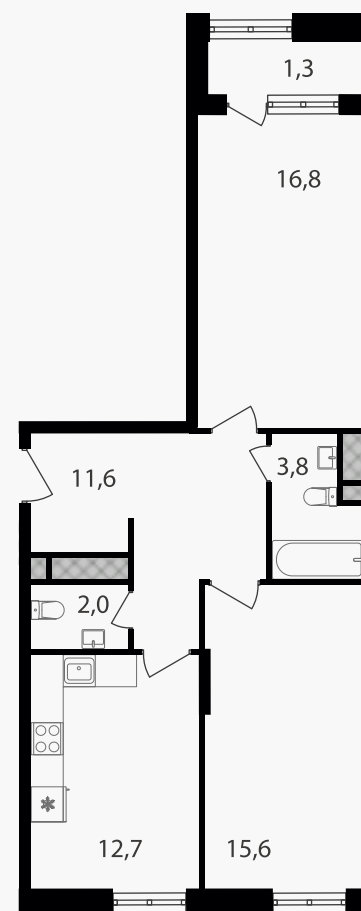

## 2-комнатная квартира, 63.8 м<sup>2</sup>

ЖИЛОЙ КОМПЛЕКС

Варшавские ворота

Корпус	Секция	Этаж
1	2	2 / 7

Комнат	Площадь	Отделка
2	63.8 м <sup>2</sup>	Нет

21 060 380 руб

Артикул 1-2-183

PG-ДЕВЕЛОПМЕНТ

## 2-комнатная квартира, 63.8 м<sup>2</sup>

ЖИЛОЙ КОМПЛЕКС

Варшавские ворота

Корпус 1      Секция 2      Этаж 2 / 7

Комнат 2      Площадь 63.8 м<sup>2</sup>      Отделка Нет

21 060 380 руб

Артикул 1-2-183